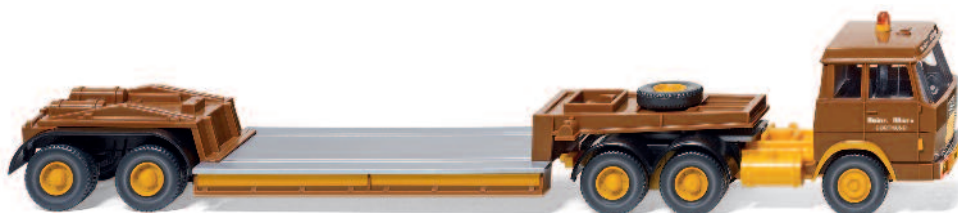

0897 03 Menck-Bagger 1954-56 · UVP 17,25 €

0656 05 Bauwagen 1959-67 · UVP 8,99 €

0895 05 Pritschenkipper (MB L 6600) 1950-54 · UVP 12,99 €

0424 02 Hochbordkipper (Magirus Saturn) 1959-64 · UVP 12,99 €

0898 03 Straßenwalze (Ruthemeyer) 1956-62 · UVP 10,49 €