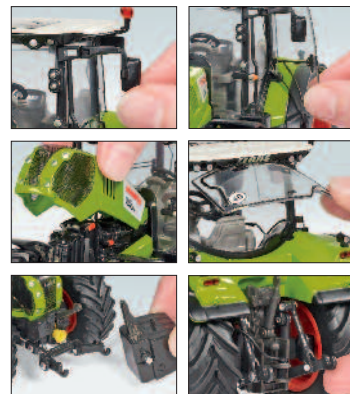

Modelle aus Metall 1:32 · Die-Cast models in scale 1:32 · Modèles en métal au 1/32°

0773 41 Pöttinger Mähwerk Novacat V10 · UVP 59,95 €

0773 39 Krampe Big Body 650 Hinterkipper · UVP 59,95 €

0773 24 Claas Arion 640 · UVP 59,95 €