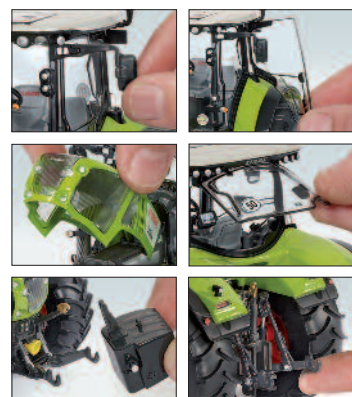

METAL
+
PLASTIC PARTS

1 cm 2
1:32

14+

0773 16 John Deere Rundballenpresse · UVP 54,95 €

Modelle aus Metall 1:32 · Die-Cast models in scale 1:32 · Modèles en métal au 1/32°

METAL
+
PLASTIC PARTS

1cm 2
1:32

14+