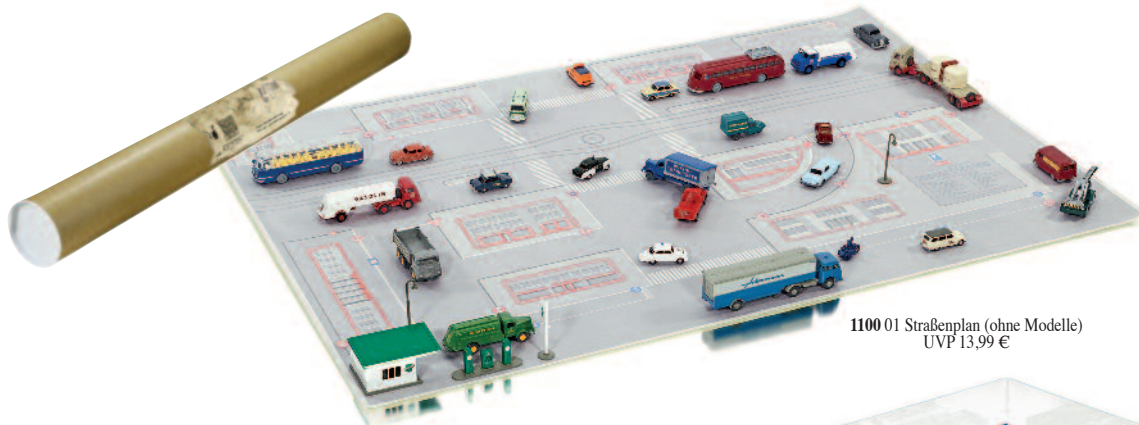

1100 01 Straßenplan (ohne Modelle)
UVP 13,99 €

0002 40 Sammelkasten (ohne Inhalt)
H 70 mm, B 215 mm, T 155 mm
UVP 3,85 €

0001 04 WIKING-Setzkasten (ohne Inhalt) H 400 mm, B 640 mm, T 40 mm
UVP 13,99 €

0018 10 Zubehörpackung - Straßenverkehr
UVP 13,49 €