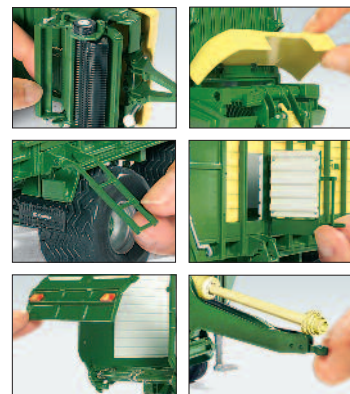

0773 81 Frontlader Werkzeuge - Set A John Deere grün
UVP 29,95 €