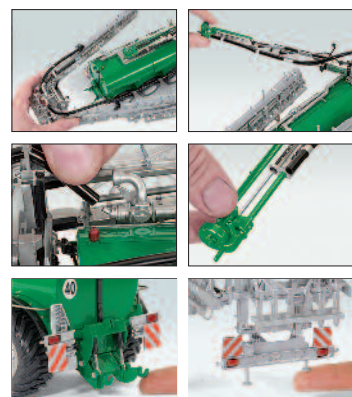

0773 14 Claas Axion 950 · UVP 59,95 €

METAL
+
PLASTIC PARTS

1cm 2
1:32

14+

0773 15 Fendt Katana 65 · UVP 99,95 €

METAL
+
PLASTIC PARTS

1cm 2
1:32

14+