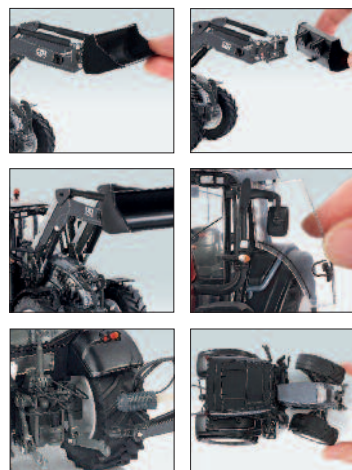

Modelle aus Metall 1:32 · Die-Cast models in scale 1:32 · Modèles en métal au 1/32°

METAL
+
PLASTIC PARTS
1 cm 2
1:32
14+

METAL
+
PLASTIC PARTS
1 cm 2
1:32
14+

METAL
+
PLASTIC PARTS
1 cm 2
1:32
14+