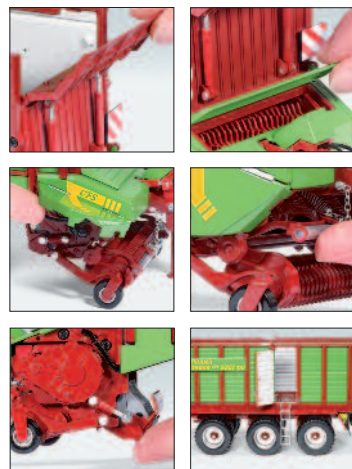

METAL
+
PLASTIC PARTS

1 cm 2
1:32

14+

0773 22 Fliegl ASW 391 mit Streuwerk · UVP 69,95 €

Modelle aus Metall 1:32 · Die-Cast models in scale 1:32 · Modèles en métal au 1/32°

METAL
+
PLASTIC PARTS
1 cm 2
1:32
14+