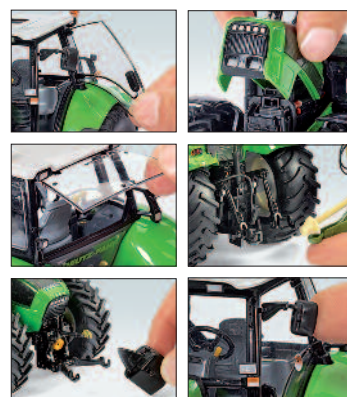

METAL
+
PLASTIC PARTS

1 cm 2
1:32

14+

0773 09 John Deere 7430 mit Frontlader · UVP 59,95 €

METAL
+
PLASTIC PARTS

1 cm 2
1:32

14+

0773 06 Deutz-Fahr Agrotion TTV 630 · UVP 54,95 €