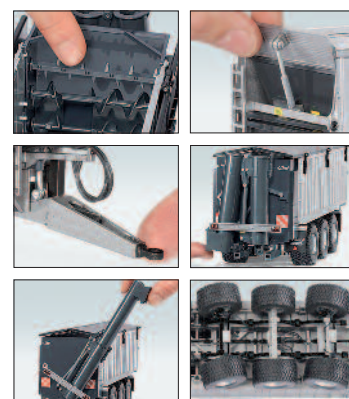

METAL
+
PLASTIC PARTS

1 cm 2
1:32

14+

0773 17 Fliegl ASW 391 mit Überladeschnecke · UVP 69,95 €

METAL
+
PLASTIC PARTS

1 cm 2
1:32

14+