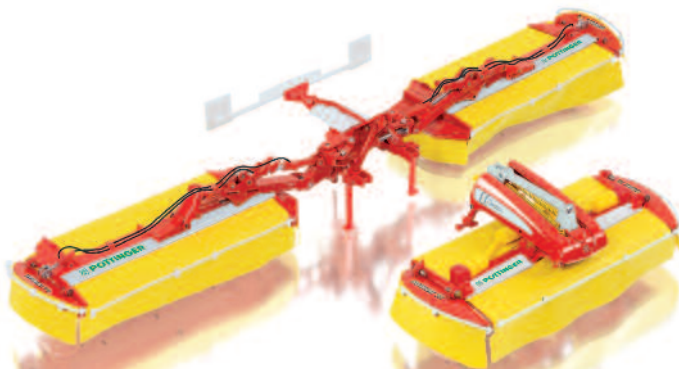

Modelle aus Metall 1:32 · Die-Cast models in scale 1:32 · Modèles en métal au 1/32°