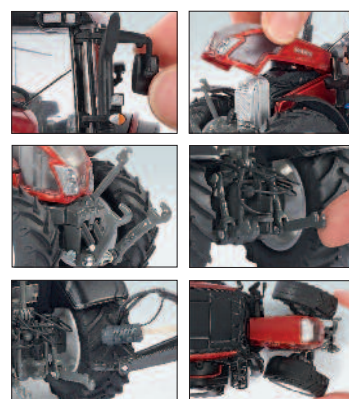

METAL
+
PLASTIC PARTS
1 cm 2
1:32
14+

0773 26 Valtra N143 HT3 · UVP 59,95 €