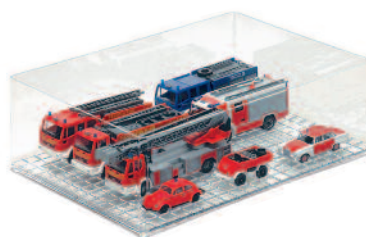

1100 01 Straßenplan (ohne Modelle)
UVP 13,99 €

0002 40 Sammelkasten (ohne Inhalt)
H 70 mm, B 215 mm, T 155 mm
UVP 3,85 €

0001 04 WIKING-Setzkasten (ohne Inhalt) H 400 mm, B 640 mm, T 40 mm
UVP 13,99 €

0018 10 Zubehörpackung - Straßenverkehr
UVP 13,49 €