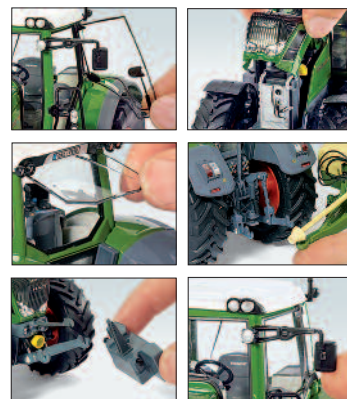

0773 07 Fendt 828 Vario · UVP 54,95 €