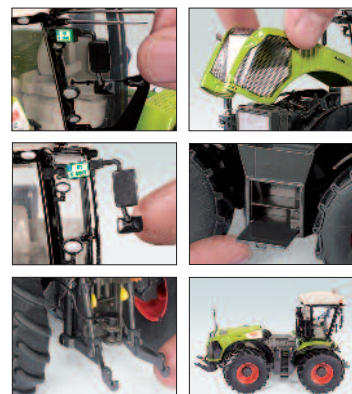

0773 11 Samson Fasswagen SG 28 · UVP 99,95 €

METAL
+
PLASTIC PARTS

1cm 2
1:32

14+

0773 08 Claas Xerion 5000 Trac VC · UVP 59,95 €

Modelle aus Metall 1:32 · Die-Cast models in scale 1:32 · Modèles en métal au 1/32°