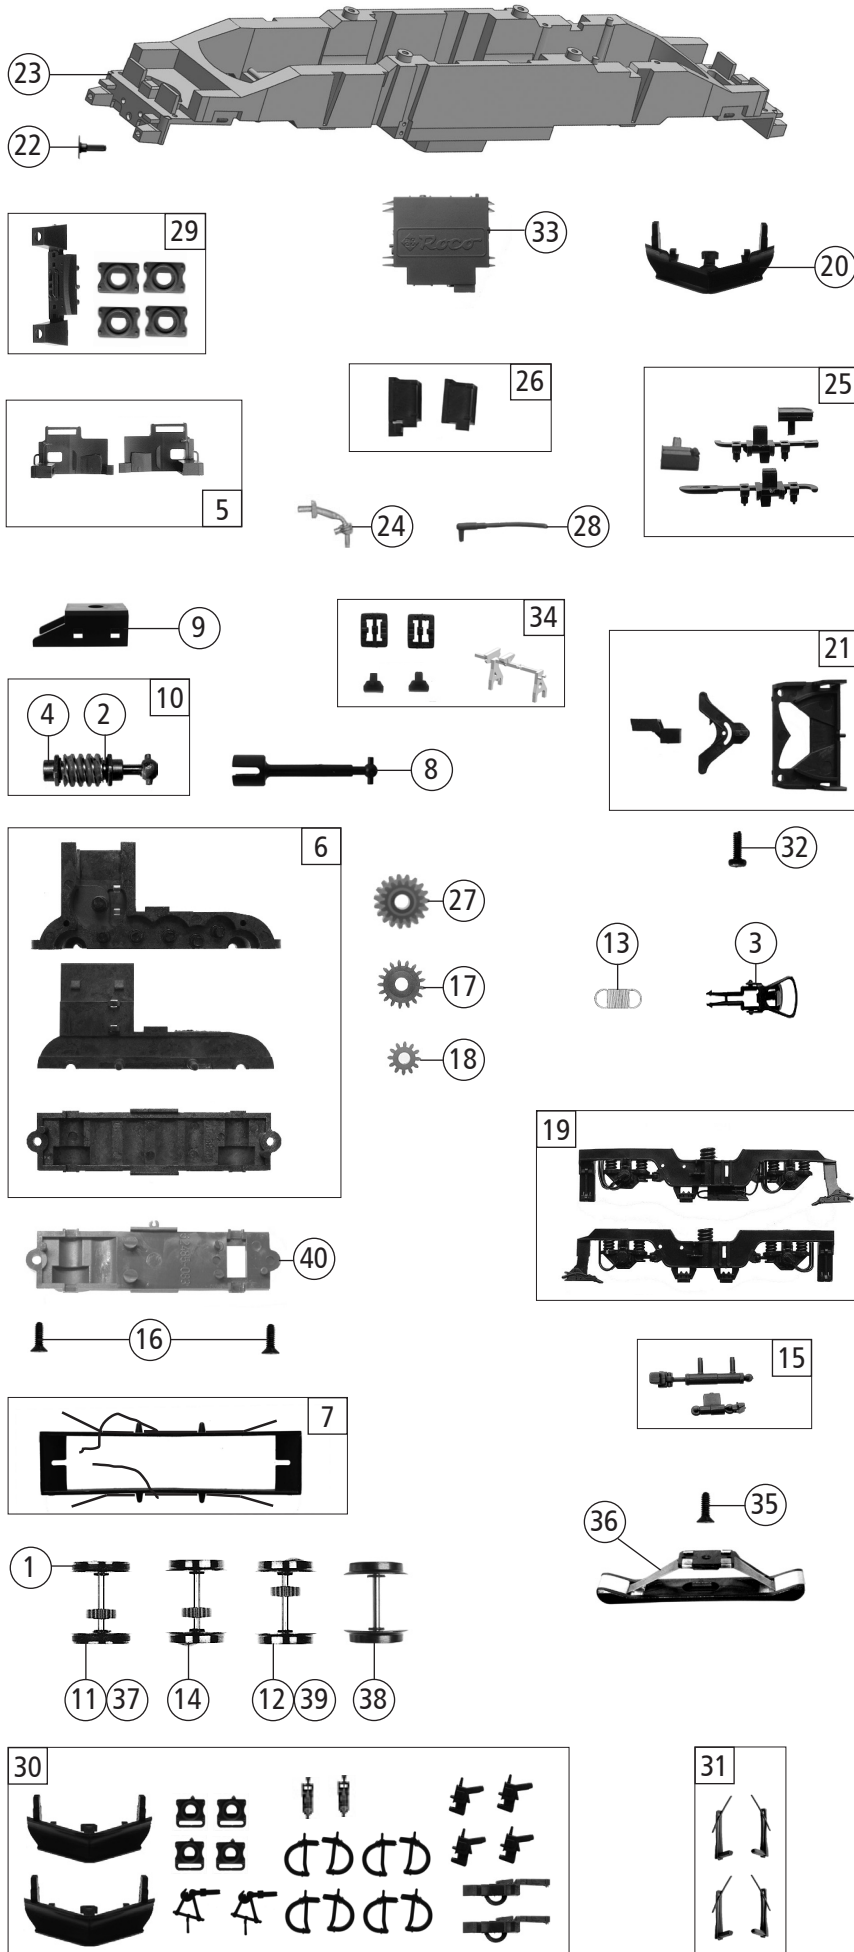

Pos. Nr. Pos. no.	Beschreibung Description	Art.-Nr. Art. no.	Preisgruppe Price bracket
73490	D-DB BR 182	=	
73491		=	🔊
79491		~	🔊
1	Haftringsatz 12,5-13,8mm Set with traction tires 12,5-13,8mm	40066	---
2	Beilagscheibe Washer disc	86108	3
3	Standardkupplung Standard coupling	89246	6
4	Lager für Schneckenachse Bearing for Worm axle	89749	6
5	TS - Pufferschürzen bedruckt Part set buffer cover	136426	6
6	Getriebeteilesatz Gear set	136439	12
7	Kontakthalter kpl. Contact holder ass.	136440	9
8	Kardanwelle Cardan shaft	122821	4
9	Schneckendeckel Worm cover	122822	4
10	Schneckensatz kpl. Worm set ass.	122829	13
11	Radsatz 1 m. Zahnrad m. 2 Haftringe Wheelset 1 with gear with 2 traction tires	136441	12
12	Radsatz 2/3 m. Zahnrad ohne Haftringe Wheelset 2/3 w. gear without traction tires	136435	11
13	Zugfeder Tension spring	86208	3
14	Radsatz 4 m. Zahnrad ohne Haftringe Wheelset 4 with gear without traction tires	136438	11
15	TS - Dämpfer Part set attenuator	136436	5
16	SK - Schraube M1,6x4 mm SK - screw M1,6x4 mm	115161	3
17	Zahnrad Z=17 Gear Z=17	127541	4
18	Zahnrad Z=12 Gear Z=12	127542	4
19	TS - Drehgestellblende Part set bogies	136437	12
20	Schneepflug Snow plough	136424	6
21	TS - Kupplung Part set coupler	136428	8
22	Puffer Buffer	136423	3
23	Grundrahmen Main frame	136427	16
24	Ölleitung Oil wire	136442	3
25	Kanister - Abdeckung - Pumpensatz Canister - cover - pumpset	136422	7
26	TS - Batteriekasten Part set - battery box	136430	6
27	Schneckenrad Z=19/17 Worm gear Z=19/17	129665	5
28	Rohr Pipe	136443	3
29	TS - Pufferbrüst, Flansch Part set buffer breast, buffer flange	136425	6
30	Zurüstbeutel Bag with accessories	136431	15
31	TS - Scheibenwischer Part set - windshield wiper	123785	7
32	GF - Schraube M1,6x4 mm GF - screw M1,6x4 mm	114850	3
33	Ölwanne bedruckt Oil pan marked	136421	5
34	TS - Antenne Part set - antenna	136429	5
AC-Wechselstrom			
35	Schraube 1,7x5mm Screw 1,7x5mm	116493	3
36	Schleifer Slider	86030	14
37	Radsatz m. Zahnrad m. Haftringe Wheelset wit gear with traction tires	136445	12
38	Radsatz ohne Zahnrad o. Haftring Wheelset without gear without traction tiers	136444	10
39	Radsatz ohne Haftring mit Zahnrad Wheelset without traction tires w. gear	136447	11
40	AC-Getriebeboden (Schleifer) AC-Gear bottom (slider)	136446	8

Ersatzteile erhalten Sie direkt unter www.roco.cc, bei Ihrem Fachhändler oder Ihrer Landesvertretung.
Spare parts can be ordered directly at www.roco.cc and from your local dealer or country representative.