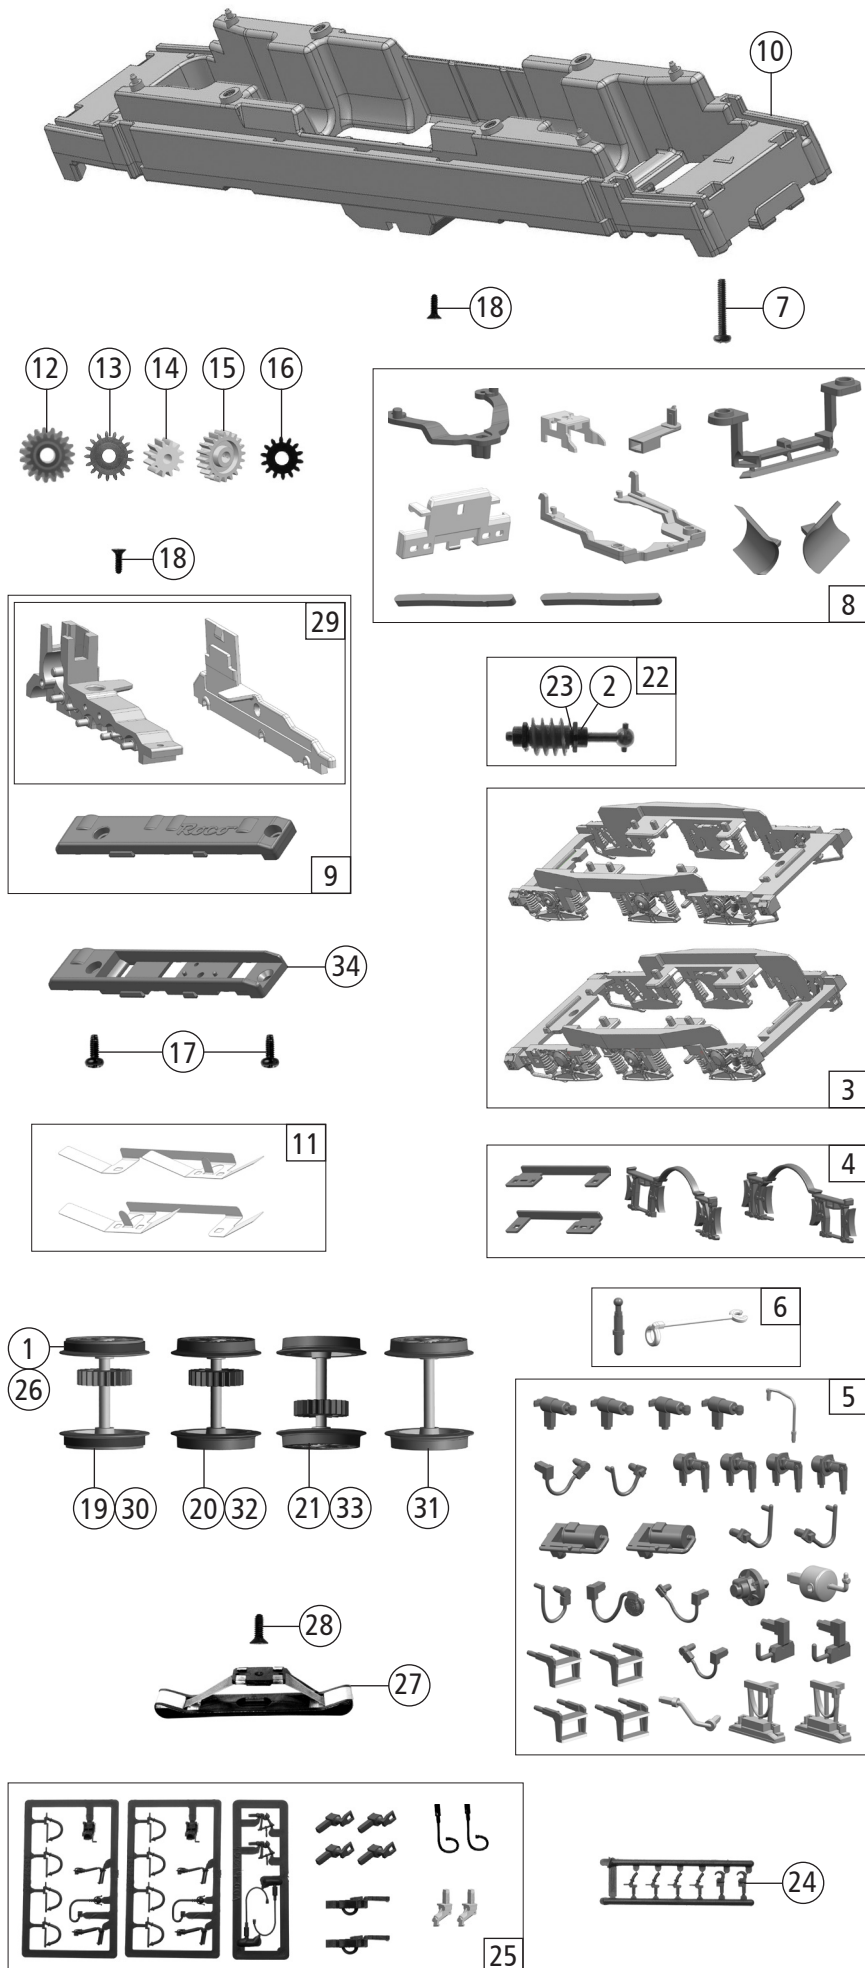

Pos. Nr. Pos.no.	Beschreibung Description	Art.-Nr. Art.no.	Preisgruppe Price bracket
73402	D-DB BR 151	=	
73403		=	🔊
79403		~	🔊
1	TS - Fenster + Lichtleiter Part set window + light guide	134455	15
2	Dachaufbau A lackiert Roof top A coated	135616	7
3	Führerstand 1+2 Drivers cab 1+2	135615	8
4	TS - BR 151 lackiert Part set for BR 151 coated	137201	15
5	Pufferbohle eckig Buffer beam angular	135617	5
6	TS - Befestigungshorn Part set - fastening horn	135618	13
7	Anschlag Part	135619	7
8	TS - Puffertritt, Isolatorbrücke Part set - Buffer step, insulator bridge	137208	13
9	Gehäuse kpl. Betr. Nr. 151 064-3 Body assembly No. 151 064-3	134448	34
10	Motordistanzplatte Motor spacer plate	135140	4
11	Kardanwelle Cardan shaft	105906	4
12	Platine kpl. m. 2x6 LED-Platine Printed circuit ass. w. 2x6 LED printed circuit	137216	30
13	Brückenstecker - Plux16 Connector - Plux 16	133241	10
14	Motor mit 2 Schwungmassen, Kardanschale Motor with 2 flywheels, cardan bearing	85112	28
15	Motorkontaktfeder 2,3x9,9mm Motor contact spring 2,3x9,9mm	116812	3
16	GF - Schraube M2x5 mm GF - screw M2x5 mm	114966	3
17	Scheibenwischer gebogen Windscreen wipers curved	134451	5
18	TS - Dachgitter Metall gebogen Part set - roof grid metal curved	134452	18
19	Fronttritt Metall gebogen Front step metal curved	134453	6
20	Scheinwerferring Headlight ring	134454	5
21	Puffer eckig Buffer angular	109792	3
22	Dachleitung Roof wire	135624	14
23	E-Lokführer E-loco driver	89732	6
24	Stromabnehmer Pantograph	85528	19
25	Isolator groß Insulator large	137209	5
26	SK-Schraube M1,6x4 mm SK-screw M1,6x4 mm	115161	3
27	Lüfter senkrecht Fan vertical	135783	3
28	Zugfunkantenne lang Train radio antenna long	134415	5
29	UIC-Dose UIC-socket	130065	3
30	Topf Can	135183	4
31	TS - Isolatoren Part set - insulators	109098	6
32	Stützisolator Insulator	88001	3
33	GF-Schraube M2x4 mm GF-screw M2x4 mm	114877	3
34	Hauptschalter, Isolator 1 mit Loch Main switch, insulator with 1 hole	106109	6
35	TS - Griffstangen Part set - Handrails	135621	10
36	Dachleitung 5 Roof wire 5	135622	10
37	Waschdüse Washer nozzle	135623	5
38	Kardanschale kurz Cardan bearing	87129	4
39	Hauptschalterplatte Main switch board	134450	6
Sound			
40	Sound-Steckdecoder - 22 Plux Sound decoder - 22 Plux	129000	39
41	Lautsprecher Loudspeaker	129524	16
42	Platine kpl. mit 2x6 LED-Platine + Sound Print. circuit ass. w. 2x6 LED pr. circ. + Sound	135625	33
43	Lautsprecherbox eckig Loud speaker box angular	135926	4