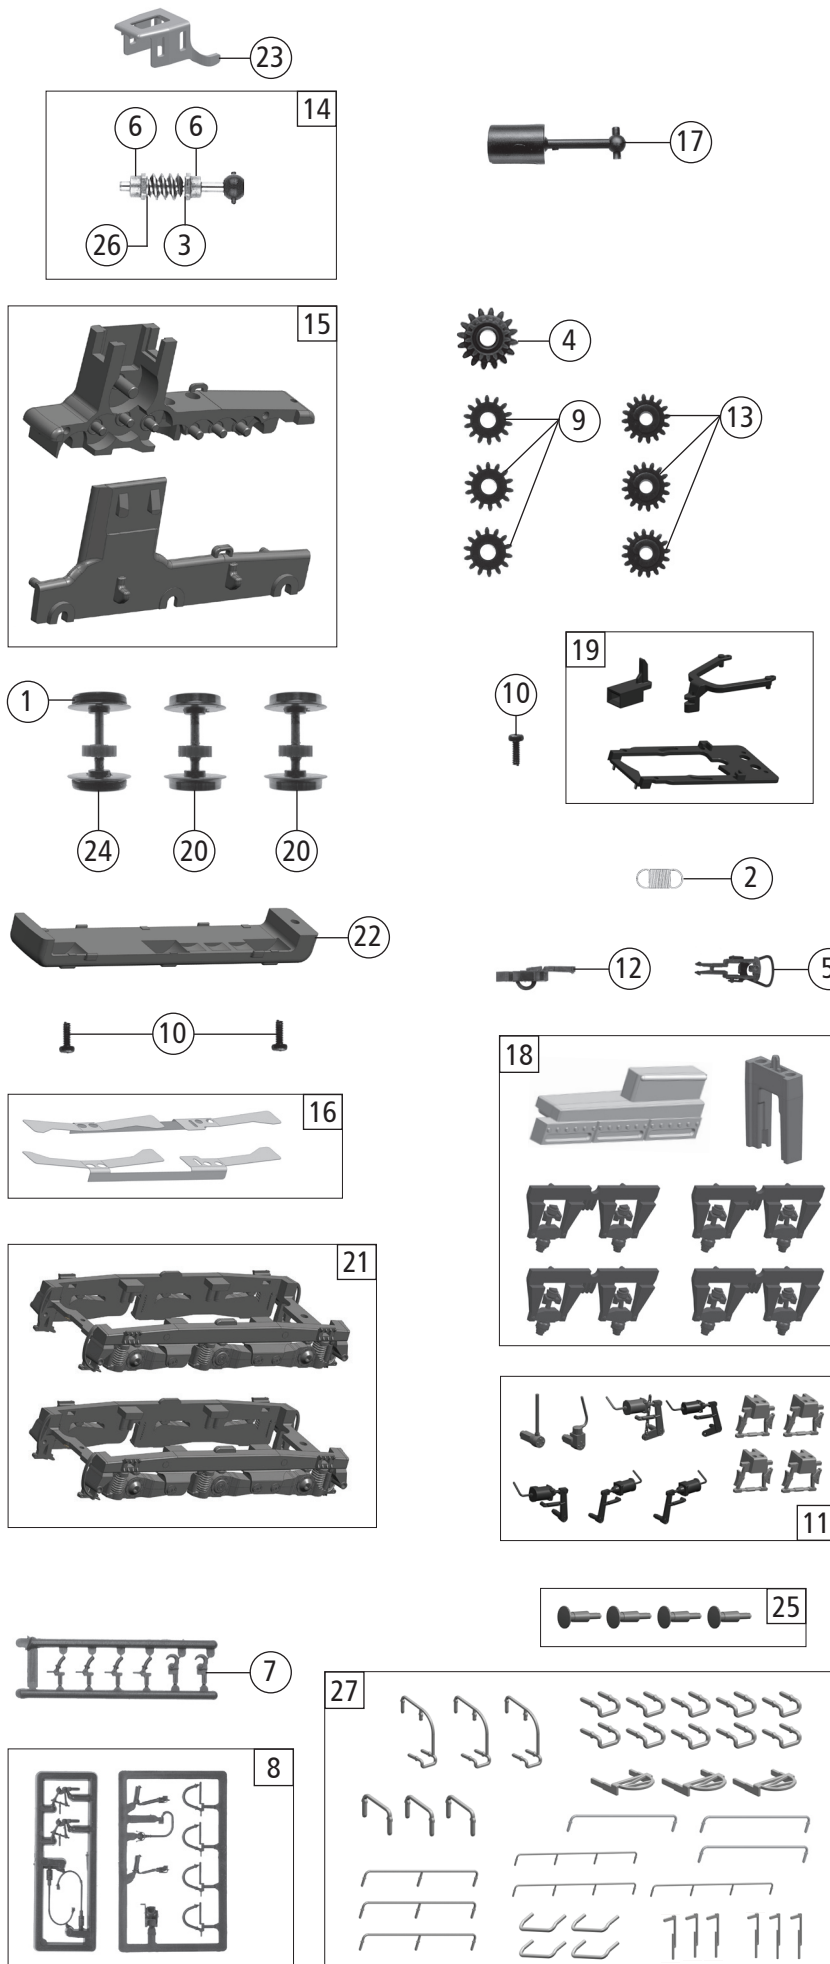

Änderungen in Konstruktion und Ausführung vorbehalten
We reserve the right to change the construction and specification

Pos. Nr. Pos.no.	Beschreibung Description	Art.-Nr. Art.no.	Preisgruppe Price bracket
1	Haftringsatz 10 Stk. 10,3-12,8mm Set with traction tyres 10 pcs. 10,3-12,8mm	40069	---
2	Zugfeder - 2,5x5,8x0,15mm Spring - 2,5x5,8x0,15mm	86208	3
3	Beilagescheibe Washer disc	86108	3
4	Schneckenzahnrad doppelt Worm gear twice	86419	6
5	Standardkupplung komplett Standard coupling assembly	89246	6
6	Lager für Schneckenachse Bearing for wormaxle	89749	6
7	Attrappenrahm.klein/schwarz Push in part set small/black	107808	4
8	Zubehörrahmensatz Part set	108322	7
9	Zahnrad Z=14 Gear Z=14	111115	3
10	GF-Schraube M1,6x4 mm GF-Screw M1,6x4 mm	114850	3
11	TS - Fahrgestell Part set - chassis	136203	7
12	Kurzkupplung - Vorentkupplung Short coupler	115550	6
13	Zahnrad Z=16 Gear Z=16	117617	3
14	Schneckensatz mit Kardankugel Worm set with cardan ball	136196	13
15	Getriebebesatz 2tlg Gear bottom 2 parts set	136201	18
16	Radkontakt 1 und 2 Wheel contact 1 and 2	136204	10
17	Kardanwelle Cardan shaft	100260	4
18	Dämpfer, Federaufn. Damper, ...	136194	3
19	TS - Kinematik Part set - Kinematics	136197	5
20	Radsatz mit Zahnrad ohne Haftring Wheelset with gear without traction tire	136261	12
21	Drehgestell 1 und 2 Bogie 1 and 2	136200	8
22	Getriebeboden Gear bottom	136305	8
23	Schneckendeckel Worm cover	136202	4
24	Radsatz mit 2Haftringe/mit Zahnrad Wheelset with 2 traction tires/with gear	136262	13
25	TS - Puffer rund schwarz Part set - buffer round black	136215	31
26	Anlaufscheibe 4x2,1x0,1 Washer 4x2,1x0,1	113942	3
27	TS - Ätzteile - grau/schwarz/rot Part set	137293	31