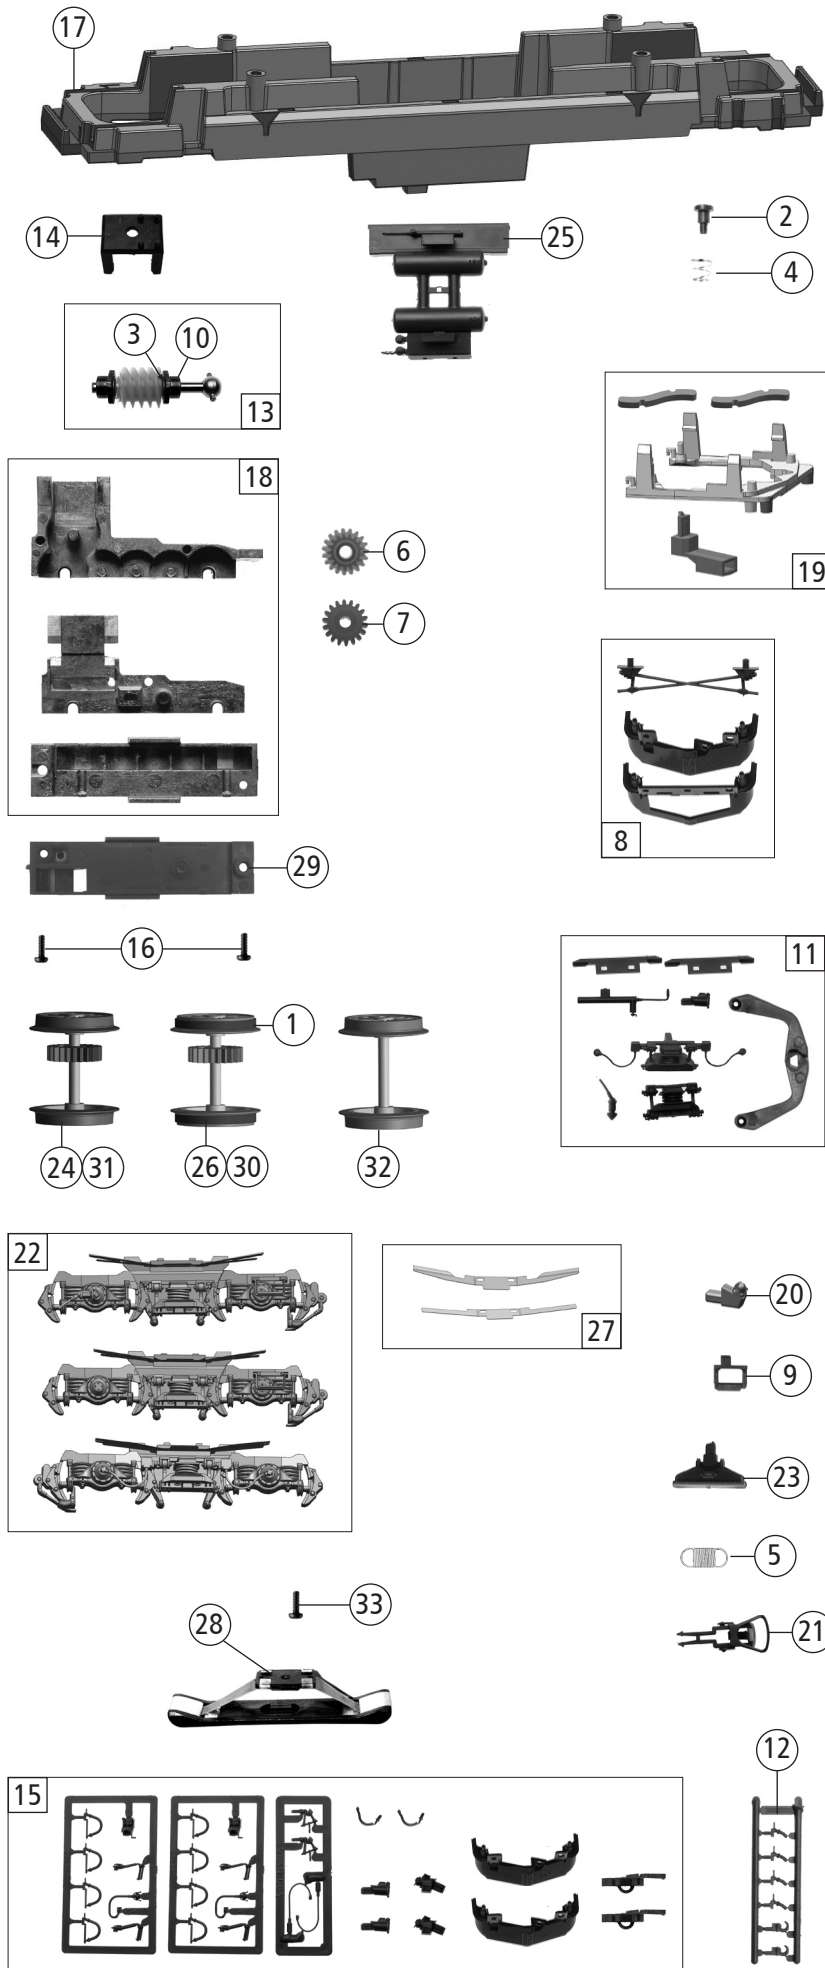

Pos. Nr. Pos.no.	Beschreibung Description	Art.-Nr. Art.no.	Preisgruppe Price bracket
72400	SBB Re 4/4II		
78400		~	
72401	SBB Re 4/4II		🔊
78401		~	🔊
1	Haftrings.10Stk.12,9-14,6mm Set with traction tires 10Stk.12,9-14,6mm	40070	---
2	FK-Schraube mit Gewindeauslauf FK-Screw	85704	4
3	Beilagscheibe Washer	86108	3
4	Feder Spring	86202	3
5	Zugfeder Spring	86208	3
6	Schnecken Zahnrad gelb Worm gear yellow	86413	5
7	Zahnrad Z=18 gerade M=0.4 Gear Z=18 direct M=0.4	86460	3
8	TS-Unterboden Part set chassis	114408	7
9	Auftritt Step	117232	3
10	Lager für Schneckenachse Bearing for Worm axle	89749	6
11	TS-1 Fahrwerk Part set 1 chassis	114405	8
12	Attrappenrahmen Push in parts set	107808	4
13	Schneckensatz Worm set	111385	13
14	Schneckendeckel Worm cover	94707	4
15	Zurüstbeutel Bag with accessories	134041	15
16	GF-Schraube M2X6 GF-Screw M2X6	114828	3
17	Grundrahmen Main frame	134033	16
18	TS-Getriebe 3-teilig Part set gear 3-parts	114414	13
19	TS-Kinematik Part set kinematics	134034	10
20	Dose seitlich Box side	134035	3
21	Standardkupplung Standard coupling	89246	6
22	TS-Blende 1-4 kpl. Part set bogie frame 1-4 assembly	134042	13
23	Indusi Indusi	134038	4
24	Radsatz ohne Haftringe Wheelset without traction tires	134044	11
25	Batteriekasten Battery box	134037	4
26	Radsatz mit 2 Haftringen Wheelset with 2 traction tires	134045	12
27	Radkontakt 1 u. 2 Wheel contact 1 a. 2	134066	7
AC - Wechselstrom			
28	Schleifer 42mm Slider 42mm	86030	14
29	Getriebeboden AC Gear bottom AC	114484	8
30	Radsatz mit 2 Haftringen Wheelset with 2 traction tires	134070	12
31	Radsatz ohne Haftring Wheelset without traction tires	134068	11
32	Radsatz ohne Zahnrad Wheelset without gear	134069	10
33	GF-Schraube M1,6x4 GF-Screw M1,6x4	114850	3