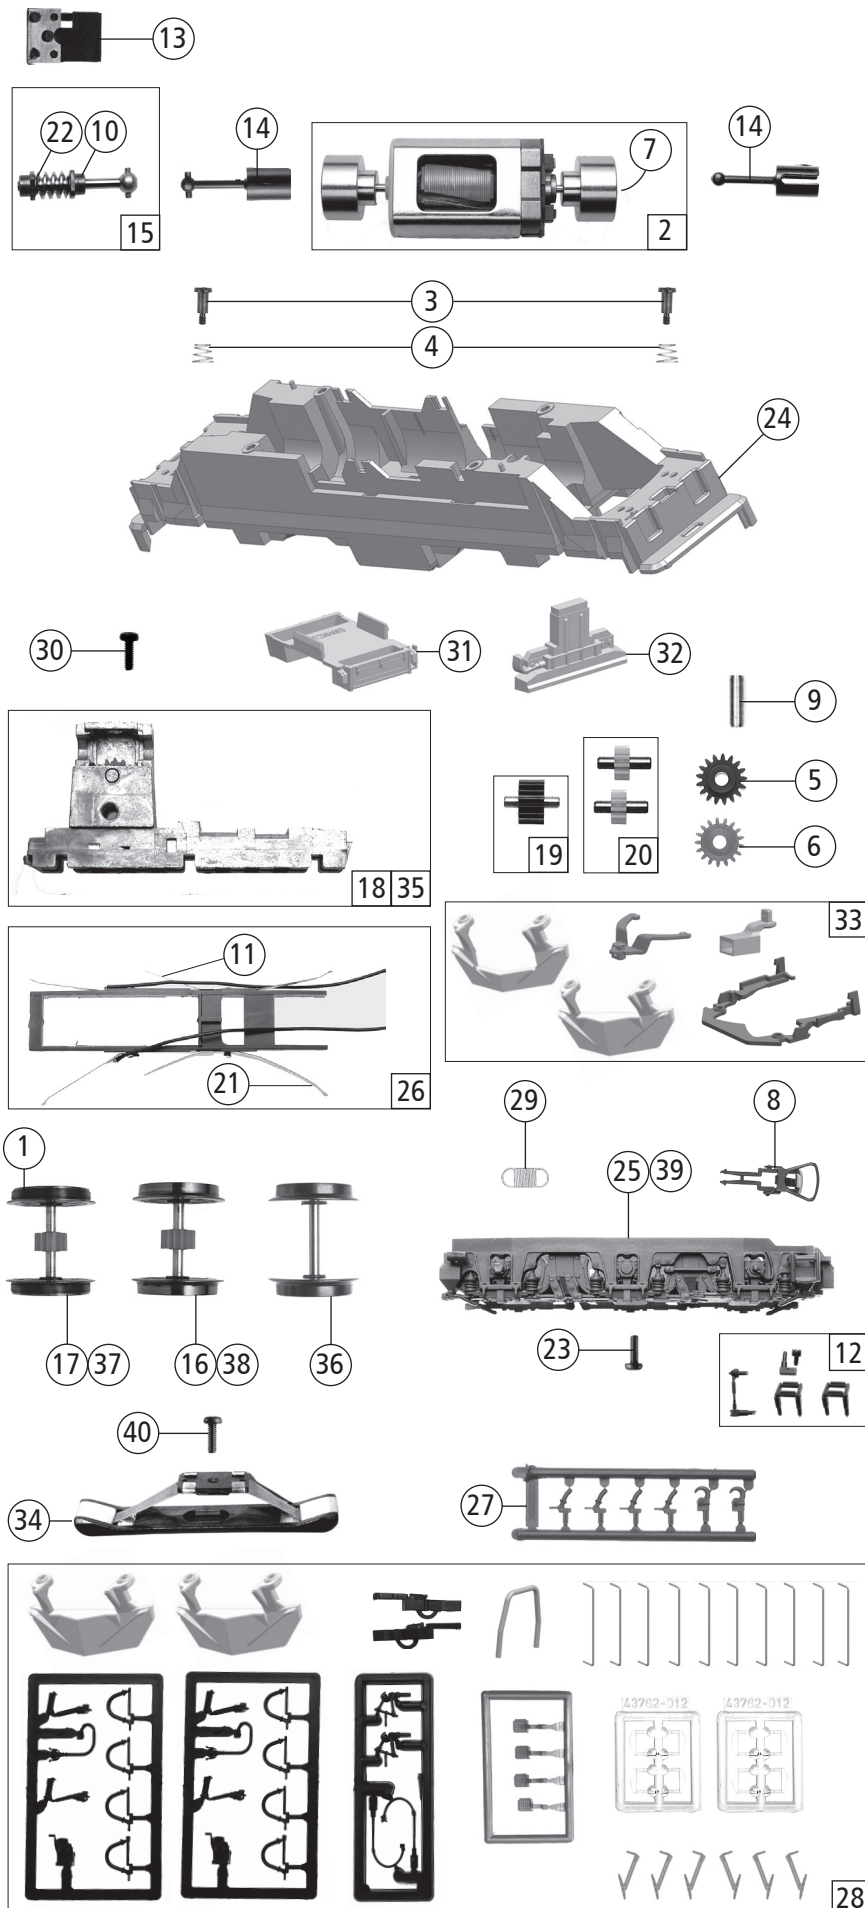

72366	ÖBB	1110		
78366			~	
72367				🔊
78367			~	🔊

Pos. Nr. Pos.no.	Beschreibung Description	Art.-Nr. Art.no.	Preisgruppe Price bracket
1	Hafringsatz 10 Stk. 14,7-16,5mm Set with traction tires 10 pieces	40071	--
2	Motor Motor	85093	28
3	Ansatzschraube M 2x5 Screw M 2x5	85669	4
4	Feder Spring	86202	3
5	Schnecken Zahnrad 15/14 Worm gear 15/14	86490	5
6	Zahnrad Z=19/0.4G Gear Z=19/0.4G	86493	3
7	Kardanschale 1,5mm Cardan bearing 1,5mm	87129	4
8	Standardkupplung Standard coupler	89246	6
9	Achse 2,6x11,5 Axle 2,6x11,5	89701	3
10	Lager für Schneckenachse Bearing for worm axle	89749	6
11	Radkontakt rechts Wheel contact right	89862	5
12	TS - Blendensteckteile Part set bogie	106113	8
13	Schneckendeckel Worm cover	93679	5
14	Kardanwelle Cardan shaft	100260	4
15	Schneckensatz Worm set	107798	13
16	Radsatz ohne Hafring mit Zahnrad Wheelset without traction tire with gear	135917	11
17	Radsatz mit 2 Hafringen mit Zahnrad Wheelset w. 2 traction tires with gear	135916	12
18	Getriebekasten mit Zahnräder Gearbox with gears	107801	17
19	Zahnrad Z=17 Gear Z=17	110811	7
20	Zahnradatz Gearset	112936	9
21	Radkontakt links Wheel contact left	114612	5
22	Anlaufscheibe 4x2,1x0,1 Washer 4x2,1x0,1	113942	3
23	GF-Schraube 1,6x6 GF-Screw 1,6x6	114836	3
24	Grundrahmen Main frame	137280	18
25	Blende DC Bogie DC	112942	8
26	Kontaktthaler Contact frame	106101	6
27	Attrappenrahmen klein schwarz Push in part set small	107808	4
28	Zurüstbeutel Bag with accessories	135919	13
29	Zugfeder Spring	86208	3
30	GF-Schraube M1,6x5 mm GF - Screw M1, 6x5 mm	115269	3
31	Gerätekasten Machine box	135866	5
32	Indusi Inductive train safety device	135911	4
33	TS - Kupplung, Schienenräumer Part set - coupler, snowplow	135912	15
<b>~ AC - Wechselstrom</b>			
34	Schleifer 42mm Wiper 42mm	86030	14
35	Getriebekasten AC Gearox AC	112946	12
36	Radsatz ohne Hafring ohne Zahnrad AC Wheelset without gear without tires	135928	10
37	Radsatz mit 2 Hafringen mit Zahnrad Wheelset with 2 traction tires with gear	135927	12
38	Radsatz mit Zahnrad ohne Hafring Wheelset with gear without traction tires	135929	11
39	DG - Blende DG - Bogie	112951	8
40	GF-Schraube M1,6x8 GF-Screw M1,6x8	115026	3