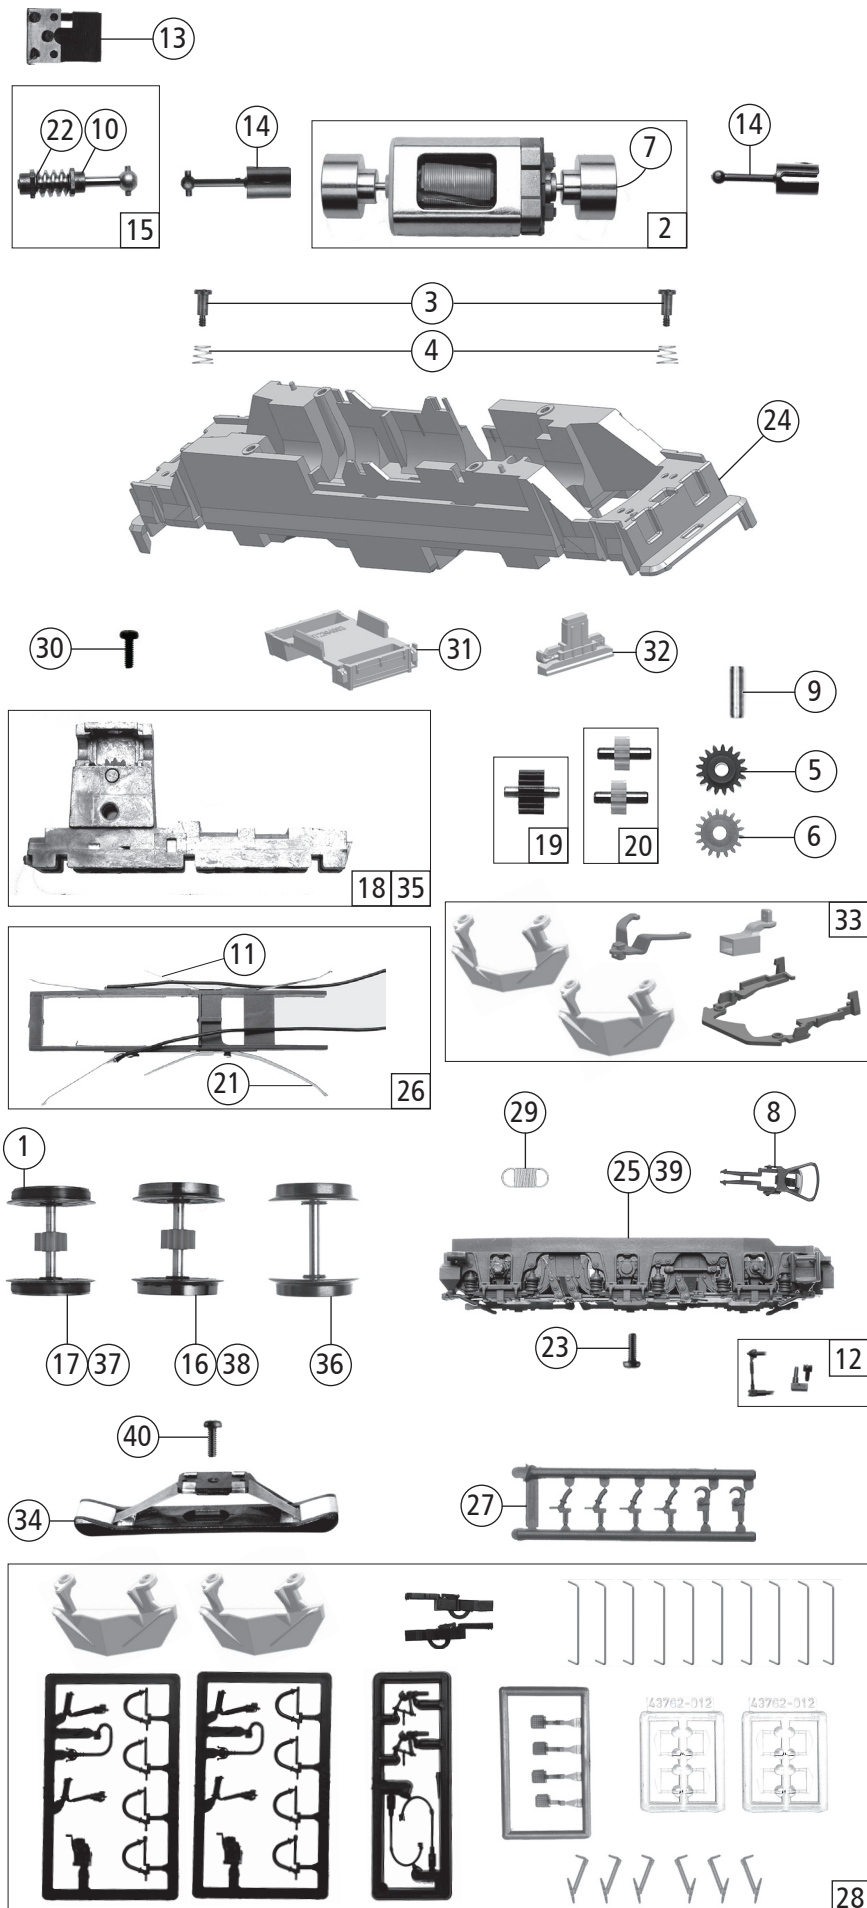

72362	ÖBB	1110		
78362			~	
72363				🔊
78363			~	🔊

Pos. Nr. Pos.no.	Beschreibung Description	Art.-Nr. Art.no.	Preisgruppe Price bracket
1	Haftringsatz 10 Stk. 14,7-16,5mm Set with traction tires 10 pieces	40071	--
2	Motor Motor	85093	28
3	Ansatzschraube M 2x5 Screw M 2x5	85669	4
4	Feder Spring	86202	3
5	Schnecken Zahnrad 15/14 Worm gear 15/14	86490	5
6	Zahnrad Z=19/0.4G Gear Z=19/0.4G	86493	3
7	Kardanschale 1,5mm Cardan bearing 1,5mm	87129	4
8	Standardkupplung Standard coupler	89246	6
9	Achse 2,6x11,5 Axle 2,6x11,5	89701	3
10	Lager für Schneckenachse Bearing for worm axle	89749	6
11	Radkontakt rechts Wheel contact right	89862	5
12	TS - Blendensteckteile Part set bogie	106113	8
13	Schneckendeckel Worm cover	93679	5
14	Kardanwelle Cardan shaft	100260	4
15	Schneckensatz Worm set	107798	13
16	Radsatz ohne Haftring mit Zahnrad Wheelset without traction tire with gear	135917	11
17	Radsatz mit 2 Haftringen mit Zahnrad Wheelset w. 2 traction tires with gear	135916	12
18	Getriebekasten mit Zahnrad Gearbox with gears	107801	17
19	Zahnrad Z=17 Gear Z=17	110811	7
20	Zahnradatz Gearset	112936	9
21	Radkontakt links Wheel contact left	114612	5
22	Anlaufscheibe 4x2,1x0,1 Washer 4x2,1x0,1	113942	3
23	GF-Schraube 1,6x6 GF-Screw 1,6x6	114836	3
24	Grundrahmen Main frame	137280	18
25	Blende DC Bogie DC	135938	8
26	Kontakthalter Contact frame	106101	6
27	Attrappenrahmen klein schwarz Push in part set small	107808	4
28	Zurüstbeutel Bag with accessories	135919	13
29	Zugfeder Spring	86208	3
30	GF-Schraube M1,6x5 mm GF - Screw M1, 6x5 mm	115269	3
31	Gerätekasten Machine box	135866	5
32	Indusi Inductive train safety device	135911	4
33	TS - Kupplung, Schienenräumer Part set - coupler, snowplow	135912	15
~ AC - Wechselstrom			
34	Schleifer 42mm Wiper 42mm	86030	14
35	Getriebekasten AC Gearox AC	112946	12
36	Radsatz ohne Haftring ohne Zahnrad AC Wheelset without gear without tires	135928	10
37	Radsatz mit 2 Haftringen mit Zahnrad Wheelset with 2 traction tires with gear	135927	12
38	Radsatz mit Zahnrad ohne Haftring Wheelset with gear without traction tires	135929	11
39	DG - Blende DG - Bogie	135943	8
40	GF-Schraube M1,6x8 GF-Screw M1,6x8	115026	3