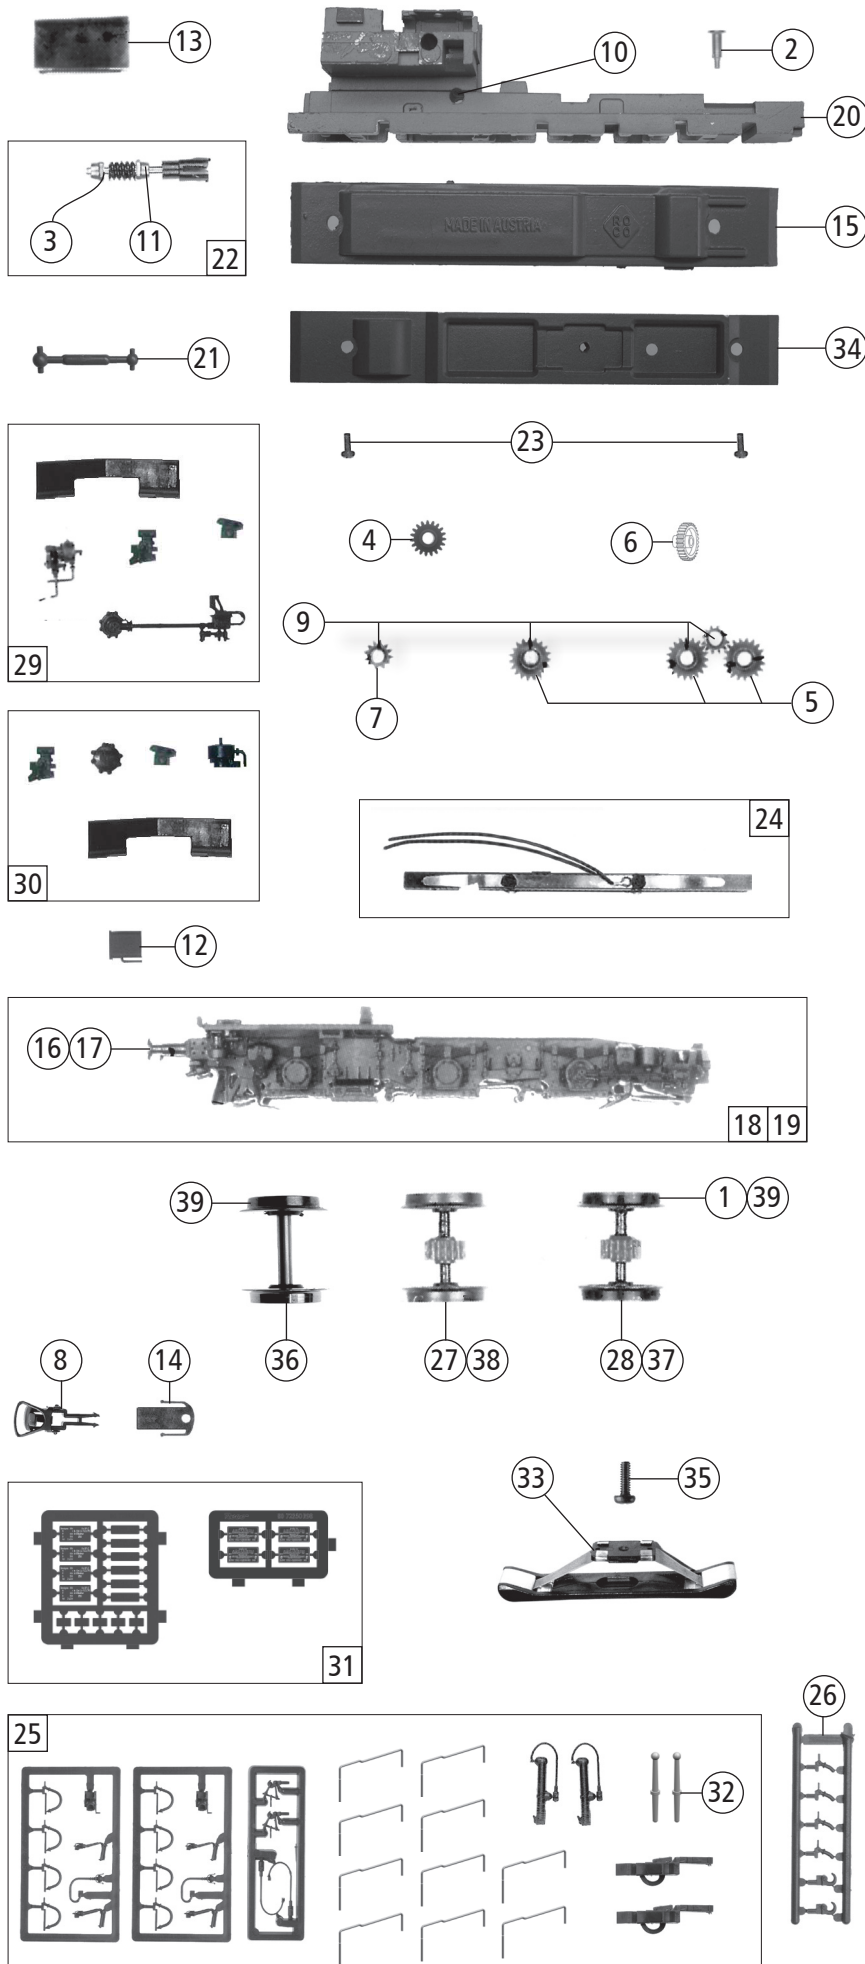

Pos. Nr. Pos. no.	Beschreibung Description	Art.-Nr. Art. no.	Preisgruppe Price bracket
72350	ÖBB Rh 1020	=	
72351		=	🔊
78351		~	🔊
1	Motor Motor	85102	28
2	Stromabnehmer Pantograph	85541	19
3	GF-Schraube M2x8 GF-Screw M2x8	114923	3
4	SK - Halteschraube SK - holding screw	136328	4
5	Platine komplett Printed circuit assembly	136554	28
6	Kardanschale Cardan bearing	87843	4
7	Gasdruckschalter Gas pressure switch	88155	4
8	Lokpfeife Loco whistle	88002	6
9	Kontaktfeder Contact spring	116876	3
10	Lichtabdeckung Light cover	136535	4
11	Zugsicherungsmagnet Train securing magnet	136553	3
12	Scheinwerferring Headlight ring	135376	4
13	Isolator mit Loch Insulator with hole	88150	4
14	Stromabnehmerisolator Pantograph insulator	136113	3
15	Lichtnagel kurz Light nail short	135704	4
16	Lokführer Loco driver	89732	6
17	TS - Laufstege Part set roof gangway set	136558	10
18	Stirnfenster Front window	136559	11
19	Leitungsisolator Insulator for wire	136562	3
20	Seitenfenster Side window	93076	3
21	Hauptleitung rot lackiert Main wire, red	136561	6
22	TS - Gehäuse lack. Part set body coated	136557	11
23	Treppe Step	93080	4
24	Halteplatte Mounting plate	135686	11
25	Drehgestellhalter Holder for bogie	93084	11
26	Stromabnehmerantrieb Pantograph drive	97883	3
27	Brückenstecker Bridge connector	128629	15
28	Motorauflage Motor bearing	105054	4
29	Führerstand Drivers cab	135839	6
30	Leitungsisolator Wire insulator	135841	3
31	Lichtnagel weiss Light nail white	136563	3
32	LED - Platine komplett LED - Printed circuit assembly	136555	16
33	Vorbaudeckel Rh1020 Cover for extension body Rh1020	136564	6
34	GF-Schraube M2x5 mm GF-Screw M2x5 mm	114966	3
35	Grundrahmen/Mittelteil Frame/Middle part	124579	16
36	Gehäuse kpl. 1020.46 Body assembly Loco no. 1020.46	136556	35
37	Vorbaugehäuse 1 komplett Extension body 1 assembly	136565	18
38	Vorbaugehäuse 2 komplett Extension body 2 assembly	136566	18
39	Dachleitung kurz Roof wire short	136560	5
40	Scheibenwischer Screen wiper	136499	5
41	Lichtabdeckung Light cover	135703	8
42	Lichtleiter oben Optical fiber above	137630	4
43	Stromabnehmer Pantograph	137270	19
<b>Sound</b>			
44	Sound-Steckdecoder - 22 Plux Sound decoder - 22 Plux	129000	39
45	Lautsprecher Loud speaker	129524	16
46	Lautsprecherbox Loud speaker box	134067	5