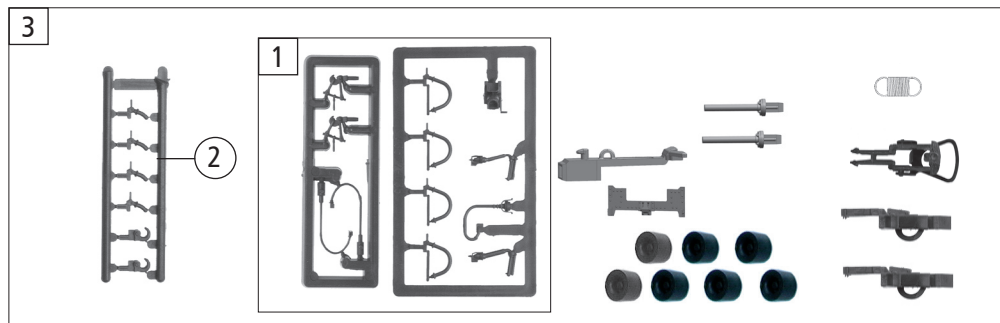

Symbolische Darstellung  
Symbolic illustration  
Illustration figurative

Pos. Nr. Pos.no. Position	Beschreibung Description Désignation	Art.-Nr. Art.no. Réf.	Preisgruppe Price bracket Catég. de pr.
1	Getriebeatz 4tlg. / Gear set 4-parts / Engrenage set 4 pcs.	133589	18
2	Schneckenzahnrad doppelt / Worm gear doubled / Réducteur à deux reprises	86400	4
3	Zahnrad Z=13 / Gear Z=13 / équipement Z=13	86518	3
4	Zahnrad Z=14 / Gear Z=14 / équipement Z=14	133605	6
5	Druckfeder / Compression spring / Le ressort de compression	110690	4
6	Standardkupplung / Standard coupling / Couplage standard	89246	6
7	Tenderdeichsel / Tender drawbar / Tendre arbre	125942	8
8	SK-Schraube M1,6x8 / SK-Screw M1,6x8 / SK-Vis M1,6x8	115655	3
9	SK-Schraube M1,6x5 / SK-Screw M1,6x5 / SK-Vis M1,6x5	115317	3
10	Haftrings.10stk.10,5-13,5mm / Set w. traction tieres 10pcs / Ensemble d'anneau de liaison 10 pcs	133238	10
11	Tenderradsatz m. HR m.ZR / Wheelset w. traction tieres w. gear / Engrenages offres	133606	18
12	Tenderradsatz o.HR o.ZR / Wheelset without traction tieres/gear / Frontière engrenages	135733	17
13	Tenderradsatz m. HR m.ZR / Wheelset w. traction tieres w. gear / Engrenages offres	135734	18
<b>AC-Wechselstrom</b>			
14	Haftrings.10stk.10,3-12,4mm / Set w. traction tieres 10pcs / Ensemble d'anneau de liaison 10 pcs	40074	---
15	Tenderradsatz m. HR m.ZR / Wheelset w. traction tieres w. gear / Engrenages offres	133629	18
16	Tenderradsatz o.HR o.ZR / Wheelset without traction tieres/gear / Frontière engrenages	133630	17
17	Tenderradsatz m. HR m.ZR / Wheelset w. traction tieres w. gear / Engrenages offres	133631	18