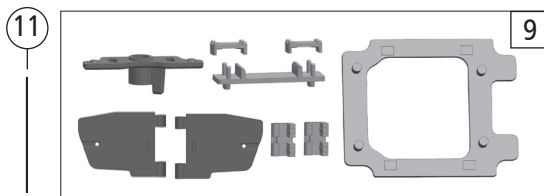

Pos. Nr. Pos.no. Position	Beschreibung Description Désignation	Art.-Nr. Art.no. Réf.	Preisgruppe Price bracket Catég. de pr.
1	TS - Stützen,... / Part set support,... /Jeu de soutenir,...	136708	8
2	TS - Lokboden,... / Part set loco bottom,... / Jeu de base de locomotive,...	133566	7
3	TS - Bremsgestänge,... / Part set brake linkage,... / Jeu de timonerie de frein,...	135713	14
4	Ansatzschraube / Screw / Vis	133797	5
5	Zugfeder / Spring / Tension	86249	3
6	GF-Schraube M1,6x4 / GF-Screw M1,6x4 / GF-Vis M1,6x4	114850	3
7	GF-Schraube M2x18 / GF-Screw M2x18 / GF-Vis M2x18	115062	3
8	Kohleaufsatz lackiert / Coal part coated / Charbon laqué	135716	18
9	TS - Tendertür,... / Part set tender door,... / Jeu de tender porte,...	133571	9
10	Türfeder / Door spring / ressort de la porte	133604	6
11	Drahtstift / Pin / Pin fil	110641	4
AC-Wechselstrom			
12	Schleifer / Slider / Moulin	86031	14
13	GF-Schraube M1,6x8 / GF-Screw M1,6x8 / GF-Vis M1,6x8	115037	3
14	Schleiferauflagekontakt / Slider contact /Moulin contacter	115560	5