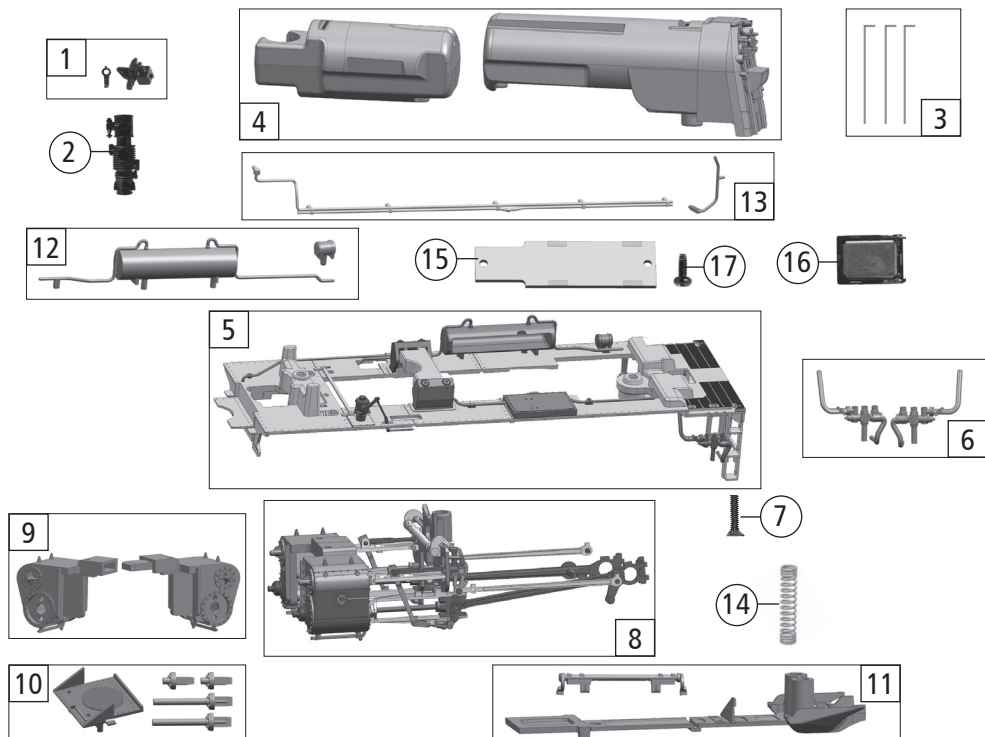

Symbolische Darstellung
Symbolic illustration
Illustration figurative

Pos. Nr. Pos.no. Position	Beschreibung Description Désignation	Art.-Nr. Art.no. Réf.	Preisgruppe Price bracket Catég. de pr.
1	TS - Luftpumpe / Part set air pump / Jeu de la pompe à air	122730	6
2	Luftpumpe / Air pump / La pompe à air	122731	4
3	Stellhebel / Lever / Levier	133618	5
4	TS - Kesselgewicht... / Part set weight... / Jeu de poids de la chaudière	135738	14
5	Umlauf komplett / Running board assembly / Assemblage de la carte en cours d'exécution	135736	23
6	TS - Injektoren / Part set injectors / Jeu de injecteurs	133581	14
7	SK-Schraube M2x8 / SK-Screw M2x8 / SK-Vis M2x8	120189	3
8	Steuerung komplett / Steering assembly / Remplissez le contrôle	135729	27
9	TS - Zylinderblock / Part set cylinder block / Le bloc-cylindres	133937	10
10	TS - Kolbenschutzrohr... / Part set piston protection tube / Jeu de tube de protection du piston	135719	8
11	TS - Abdeckung,... / Part set cover,... / Jeu de couvercle,...	133564	8
12	TS - Luftkessel / Part set air boiler / Jeu de air réservoir	135744	5
13	TS - Leitungen / Part set lines / Jeu de lignes	137038	7
Sound			
14	Kontaktfeder / Contact spring / Ressort de contact	116876	3
15	Lautsprecherplatine / Printed circuit for loud speaker / Conseil pour les haut-parleurs	133613	11
16	Lautsprecher / Loudspeaker / Haut-parleur	129524	16
17	GF-Schraube M1,6x4 / GF-Screw M1,6x4 / GF-Vis M1,6x4	114850	3