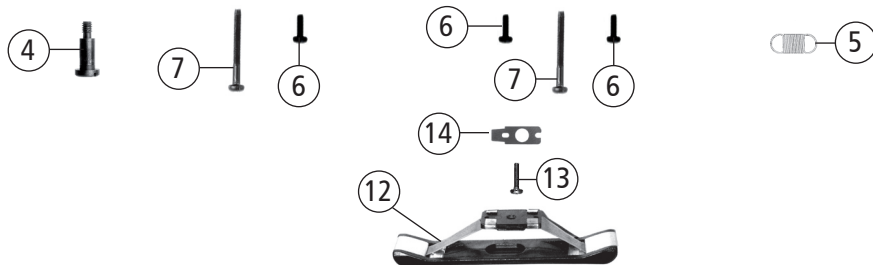

Pos. Nr. Pos.no. Position	Beschreibung Description Désignation	Art.-Nr. Art.no. Réf.	Preisgruppe Price bracket Catég. de pr.
1	TS - Stützen,... / Part set support,... /Jeu de soutenir,...	136708	8
2	TS - Lokboden,... / Part set loco bottom,... / Jeu de base de locomotive,...	133566	7
3	TS - Bremsgestänge,... / Part set brake linkage,... / Jeu de timonerie de frein,...	135713	14
4	Ansatzschraube / Screw / Vis	133797	5
5	Zugfeder / Spring / Tension	86249	3
6	GF-Schraube M1,6x4 / GF-Screw M1,6x4 / GF-Vis M1,6x4	114850	3
7	GF-Schraube M2x18 / GF-Screw M2x18 / GF-Vis M2x18	115062	3
8	Kohleaufsatz lackiert / Coal part coated / Charbon laqué	135716	18
9	TS - Tendertür,... / Part set tender door,... / Jeu de tender porte,...	133571	9
10	Türfeder / Door spring / ressort de la porte	133604	6
11	Drahtstift / Pin / Pin fil	110641	4
AC-Wechselstrom			
12	Schleifer / Slider / Moulin	86031	14
13	GF-Schraube M1,6x8 / GF-Screw M1,6x8 / GF-Vis M1,6x8	115037	3
14	Schleiferauflagekontakt / Slider contact /Moulin contacter	115560	5