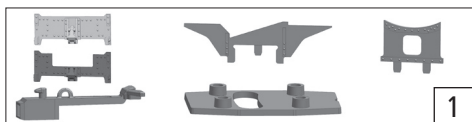

Pos. Nr. Pos.no. Position	Beschreibung Description Désignation	Art.-Nr. Art.no. Réf.	Preisgruppe Price bracket Catég. de pr.
1	TS - Stützen,... / Part set support,... /Jeu de soutenir,...	136708	8
2	TS - Lokboden,... / Part set loco bottom,... / Jeu de base de locomotive,...	133566	7
3	TS - Bremsgestänge,... / Part set brake linkage,... / Jeu de timonerie de frein,...	135713	14
4	Ansatzschraube / Screw / Vis	133797	5
5	Zugfeder / Spring / Tension	86249	3
6	GF-Schraube M1,6x4 / GF-Screw M1,6x4 / GF-Vis M1,6x4	114850	3
7	GF-Schraube M2x18 / GF-Screw M2x18 / GF-Vis M2x18	115062	3
8	Kohleaufsatz lackiert / Coal part coated / Charbon laqué	135716	18
9	TS - Tendertür,... / Part set tender door,... / Jeu de tender porte,...	133571	9
10	Türfeder / Door spring / ressort de la porte	133604	6
11	Drahtstift / Pin / Pin fil	110641	4
AC-Wechselstrom			
12	Schleifer / Slider / Moulin	86031	14
13	GF-Schraube M1,6x8 / GF-Screw M1,6x8 / GF-Vis M1,6x8	115037	3
14	Schleiferauflagekontakt / Slider contact /Moulin contacter	115560	5