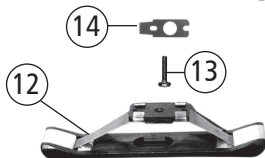

Pos. Nr. Pos.no. Position	Beschreibung Description Désignation	Art.-Nr. Art.no. Réf.	Preisgruppe Price bracket Catég. de pr.
1	TS - Stützen,... / Part set support,... /Jeu de soutenir,...	136708	8
2	TS - Lokboden,... / Part set loco bottom,... / Jeu de base de locomotive,...	133566	7
3	TS - Bremsgestänge,... / Part set brake linkage,... / Jeu de timonerie de frein,...	135713	14
4	Ansatzschraube / Screw / Vis	133797	5
5	Zugfeder / Spring / Tension	86249	3
6	GF-Schraube M1,6x4 / GF-Screw M1,6x4 / GF-Vis M1,6x4	114850	3
7	GF-Schraube M2x18 / GF-Screw M2x18 / GF-Vis M2x18	115062	3
8	Kohleaufsatz lackiert / Coal part coated / Charbon laqué	135716	18
9	TS - Tendertür,... / Part set tender door,... / Jeu de tender porte,...	133571	9
10	Türfeder / Door spring / ressort de la porte	133604	6
11	Drahtstift / Pin / Pin fil	110641	4
AC-Wechselstrom			
12	Schleifer / Slider / Moulin	86031	14
13	GF-Schraube M1,6x8 / GF-Screw M1,6x8 / GF-Vis M1,6x8	115037	3
14	Schleiferauflagekontakt / Slider contact /Moulin contacter	115560	5