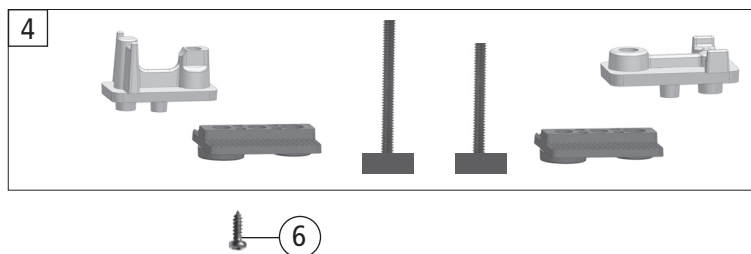

Pos. Nr. Pos.no. Position	Beschreibung Description Désignation	Art.-Nr. Art.no. Réf.	Preisgruppe Price bracket Catég. de pr.
1	Steckteilesatz / Part set / Jeu de	108322	7
2	Steckteilesatz / Part set / Jeu de	107808	4
3	Zurüstbeutel / Bag with accessories / Sac avec	136703	12
4	TS-Verpackung / Part set packaging / Jeu de conditionnement	96317	10
5	TS-Austauschradsatz / Part set replacement wheelset / Jeu de roues de remplacement	135685	28
6	Schraube 2,2x6,5 / Screw 2,2x6,5 / Vis 2,2x6,5	111304	3
7	Glasbox Oberteil / Glass box upper part / Boîte de verre partie supérieure	96233	11
8	Box Unterteil / Box bottom / Fond de boîte	96232	11