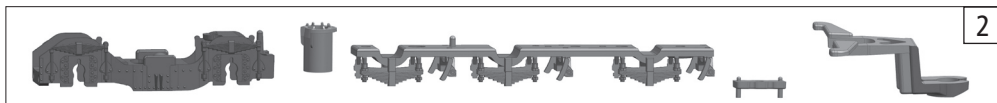

Pos. Nr. Pos.no. Position	Beschreibung Description Désignation	Art.-Nr. Art.no. Réf.	Preisgruppe Price bracket Catég. de pr.
1	TS - Stützen,... / Part set support,... /Jeu de soutenir,...	136708	8
2	TS - Lokboden,... / Part set loco bottom,... / Jeu de base de locomotive,...	133566	7
3	TS - Bremsgestänge,... / Part set brake linkage,... / Jeu de timonerie de frein,...	135713	14
4	Ansatzschraube / Screw / Vis	133797	5
5	Zugfeder / Spring / Tension	86249	3
6	GF-Schraube M1,6x4 / GF-Screw M1,6x4 / GF-Vis M1,6x4	114850	3
7	GF-Schraube M2x18 / GF-Screw M2x18 / GF-Vis M2x18	115062	3
8	Kohleaufsatz lackiert / Coal part coated / Charbon laqué	135716	18
9	TS - Tendertür,... / Part set tender door,... / Jeu de tender porte,...	133571	9
10	Türfeder / Door spring / ressort de la porte	133604	6
11	Drahtstift / Pin / Pin fil	110641	4
AC-Wechselstrom			
12	Schleifer / Slider / Moulin	86031	14
13	GF-Schraube M1,6x8 / GF-Screw M1,6x8 / GF-Vis M1,6x8	115037	3
14	Schleiferauflagekontakt / Slider contact /Moulin contacter	115560	5