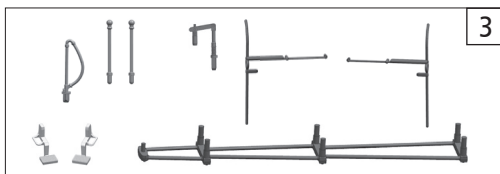

Pos. Nr. Pos.no. Position	Beschreibung Description Désignation	Art.-Nr. Art.no. Réf.	Preisgruppe Price bracket Catég. de pr.
1	TS - Stützen,... / Part set support,... /Jeu de soutenir,...	136708	8
2	TS - Lokboden,... / Part set loco bottom,... / Jeu de base de locomotive,...	133566	7
3	TS - Bremsgestänge,... / Part set brake linkage,... / Jeu de timonerie de frein,...	135713	14
4	Ansatzschraube / Screw / Vis	133797	5
5	Zugfeder / Spring / Tension	86249	3
6	GF-Schraube M1,6x4 / GF-Screw M1,6x4 / GF-Vis M1,6x4	114850	3
7	GF-Schraube M2x18 / GF-Screw M2x18 / GF-Vis M2x18	115062	3
8	Kohleaufsatz lackiert / Coal part coated / Charbon laqué	135716	18
9	TS - Tendertür,... / Part set tender door,... / Jeu de tender porte,...	133571	9
10	Türfeder / Door spring / ressort de la porte	133604	6
11	Drahtstift / Pin / Pin fil	110641	4
AC-Wechselstrom			
12	Schleifer / Slider / Moulin	86031	14
13	GF-Schraube M1,6x8 / GF-Screw M1,6x8 / GF-Vis M1,6x8	115037	3
14	Schleiferauflagekontakt / Slider contact /Moulin contacter	115560	5