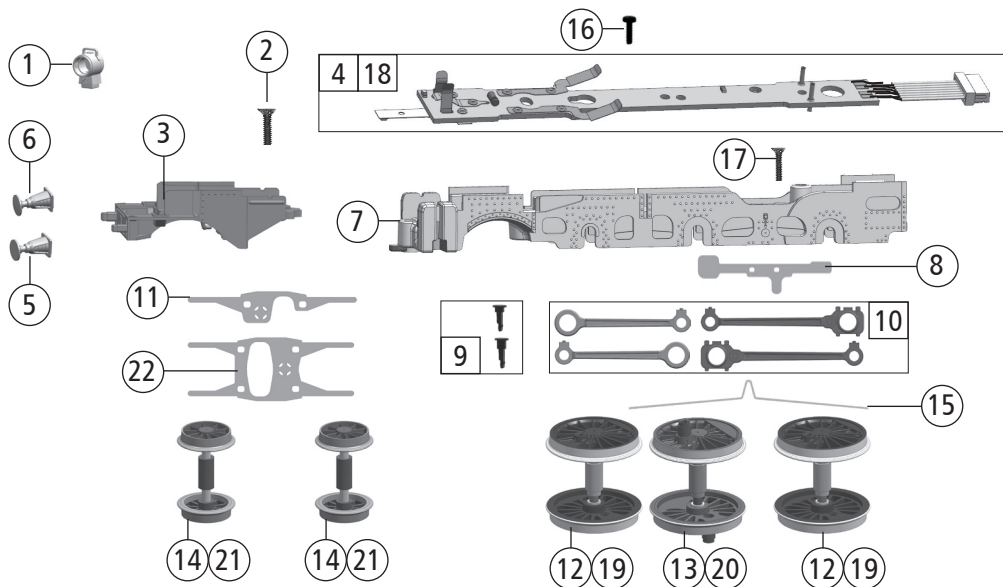

Symbolische Darstellung
Symbolic illustration
Illustration figurative

Pos. Nr. Pos.no. Position	Beschreibung Description Désignation	Art.-Nr. Art.no. Réf.	Preisgruppe Price bracket Catég. de pr.
1	Loklampe / Loco lamp / Lampe de locomotive	135728	11
2	SK-Schraube M2x5 / SK-Screw M2x5 / SK-Vis M2x5	115205	3
3	Pufferbohle / Buffer beams / Butoirs	135720	7
4	Lok-Radkontaktplatine / Loco wheel-contact printed circuit / Roue de loco circuit de contact	133958	26
5	Puffer flach / Buffer flat / Tampon plat	135726	5
6	Puffer gewölbt / Buffer vaulted / Tampon incurvée	135727	5
7	Lokgrundrahmen / Loco main frame / Loco châssis	133593	16
8	Radkontakt / Wheel contact/ Contact roue	133602	6
9	TS-Kuppelbolzen / Part set pin / Jeu de chaume	133981	6
10	TS-Kuppelstangen / Part set coupling rods / Jeu de barres d'accouplement	135723	12
11	Vorlaufradkontakt / Wheel contact / Contacter inducteur	133601	6
12	Kuppelradsatz / Wheelset / Roues	135724	18
13	Treibradsatz / Wheelset / Roues	135725	18
14	Vorlaufradsatz / Wheelset / Roues	110452	14
15	Achsfeder / Axle spring / Ressort de l'essieu	133597	4
16	GF-Schraube M1,6x4 / GF-Screw M1,6x4 / GF-Vis M1,6x4	114850	3
17	SK-Schraube M1,6x7 / SK-Screw M1,6x7 / SK-Vis M1,6x7	116493	3
AC-Wechselstrom			
18	Lok-Radkontaktplatine / Loco wheel-contact printed circuit / Roue de loco circuit de contact	133989	26
19	Kuppelradsatz / Wheelset / Roues	135748	18
20	Treibradsatz / Wheelset / Roues	135749	18
21	Vorlaufradsatz / Wheelset / Roues	135750	17
22	Vorlaufradkontakt / Wheel contact / Contacter inducteur	133628	6