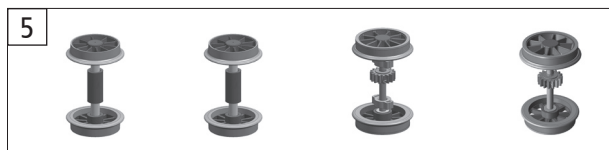

Symbolische Darstellung  
Symbolic illustration  
Illustration figurative

Pos. Nr. Pos.no. Position	Beschreibung Description Désignation	Art.-Nr. Art.no. Réf.	Preisgruppe Price bracket Catég. de pr.
1	Getriebeatz 4tlg. / Gear set 4-parts / Engrenage set 4 pcs.	133589	18
2	Schneckenzahnrad doppelt / Worm gear doubled / Réducteur à deux reprises	86400	4
3	Zahnrad Z=13 / Gear Z=13 / équipement Z=13	86518	3
4	Zahnrad Z=14 / Gear Z=14 / équipement Z=14	133605	6
5	Druckfeder / Compression spring / Le ressort de compression	110690	4
6	Standardkupplung / Standard coupling / Couplage standard	89246	6
7	Tenderdeichsel / Tender drawbar / Tendre arbre	125942	8
8	SK-Schraube M1,6x8 / SK-Screw M1,6x8 / SK-Vis M1,6x8	115655	3
9	SK-Schraube M1,6x5 / SK-Screw M1,6x5 / SK-Vis M1,6x5	115317	3
10	Haftrings.10stk.10,5-13,5mm / Set w. traction tieres 10pcs / Ensemble d'anneau de liaison 10 pcs	133238	10
11	Tenderradsatz m. HR m.ZR / Wheelset w. traction tieres w. gear / Engrenages offres	133606	18
12	Tenderradsatz o.HR o.ZR / Wheelset without traction tieres/gear / Frontière engrenages	135733	17
13	Tenderradsatz m. HR m.ZR / Wheelset w. traction tieres w. gear / Engrenages offres	135734	18
<b>AC-Wechselstrom</b>			
14	Haftrings.10stk.10,3-12,4mm / Set w. traction tieres 10pcs / Ensemble d'anneau de liaison 10 pcs	40074	---
15	Tenderradsatz m. HR m.ZR / Wheelset w. traction tieres w. gear / Engrenages offres	133629	18
16	Tenderradsatz o.HR o.ZR / Wheelset without traction tieres/gear / Frontière engrenages	133630	17
17	Tenderradsatz m. HR m.ZR / Wheelset w. traction tieres w. gear / Engrenages offres	133631	18