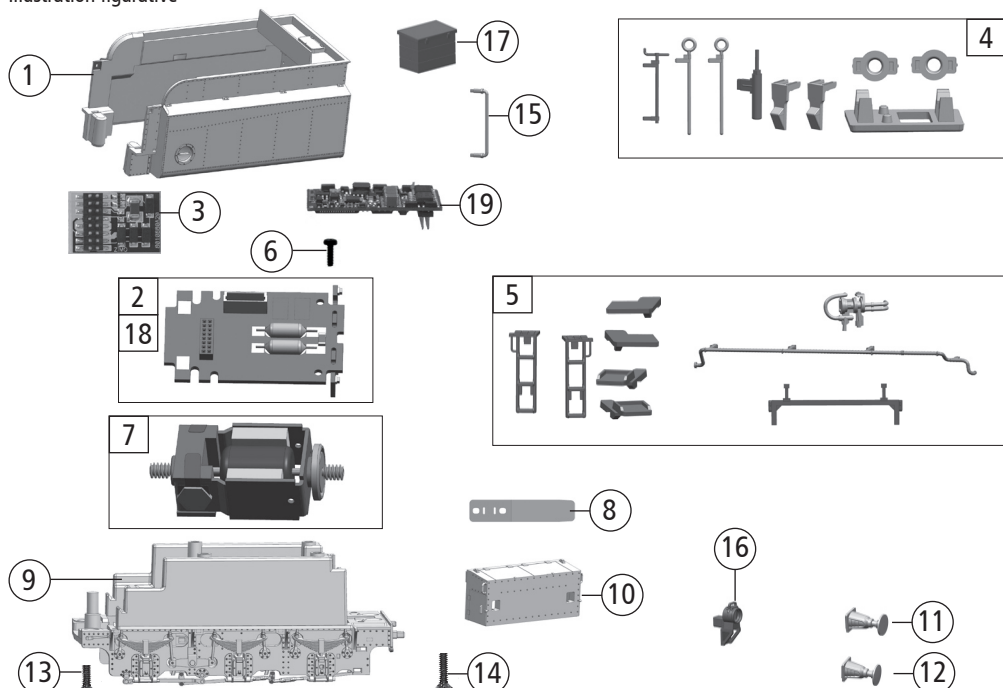

Symbolische Darstellung
Symbolic Illustration
Illustration figurative

Pos. Nr. Pos.no. Position	Beschreibung Description Désignation	Art.-Nr. Art.no. Réf.	Preisgruppe Price bracket Catég. de pr.
1	Tendergehäuse / Tender body / Tender logement	137026	18
2	Tenderplatine komplett / Printed circuit assembly for tender / Circuit imprimé	134102	19
3	Brückenstecker 16 Plux / Connector 16plux / Cavalier 16Plux	129630	10
4	TS - Handgriff,... / Part set handrail,... / Jeu de manipuler	133573	8
5	TS - Leiter,... / Part set ladder,... / Jeu de échelle	135660	8
6	GF-Schraube M1,6x4 / GF-Screw M1,6x4 / GF-Vis M1,6x4	114850	3
7	Motor / Motor / Moteur	133609	28
8	Radkontakt / Wheel contact/ Contact roue	133608	6
9	Tendergrundrahmen / Tender main frame / Tender bâti de base	135732	13
10	Werkzeugkasten / Toolbox / Boîte à outils	137027	12
11	Puffer flach / Buffer flat / Tampon plat	131058	5
12	Puffer gewölbt / Buffer vaulted / Tampon incurvée	131059	5
13	SK-Schraube M1,6x5 / SK-Screw M1,6x5 / SK-Vis M1,6x5	115317	3
14	SK-Schraube M1,6x8 / SK-Screw M1,6x8 / SK-Vis M1,6x8	115655	3
15	Handgriff / Handrail / Manipuler	135717	4
16	Tenderlampe / Tender lamp / Lampe de tender	136144	8
17	Spind klein / Small locker / Petit casier	137032	4
Sound			
18	Tenderplatine komplett / Printed circuit assembly for tender / Circuit imprimé	133963	19
19	Sounddecoder / Sounddecoder / Décodeur de sonore	129300	39