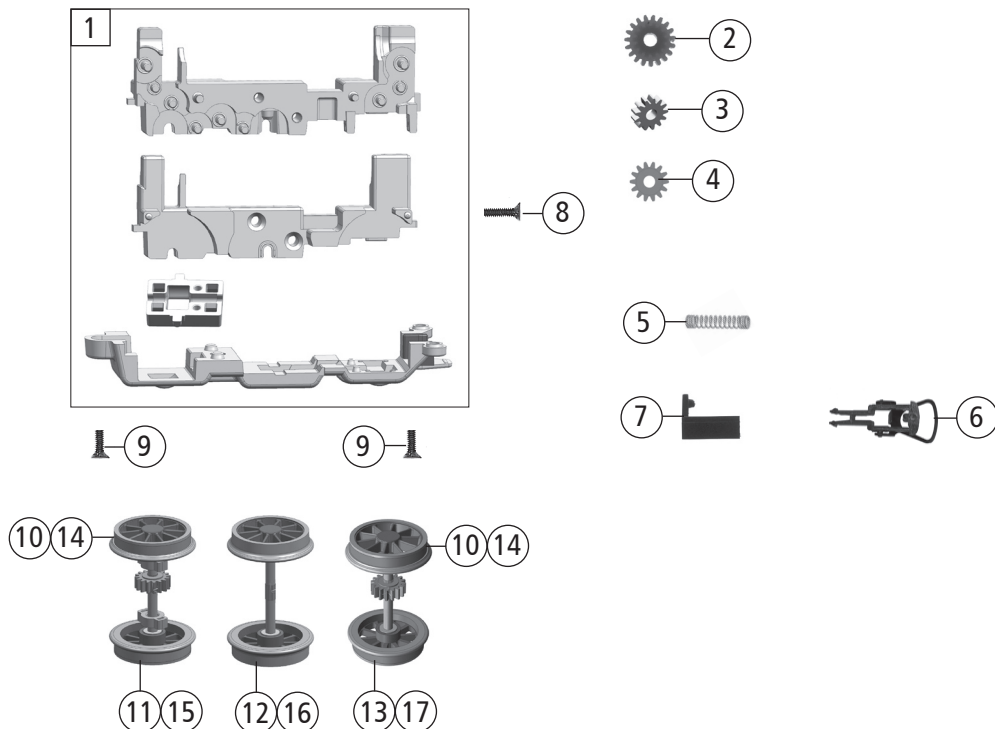

Symbolische Darstellung
Symbolic illustration
Illustration figurative

Pos. Nr. Pos.no. Position	Beschreibung Description Désignation	Art.-Nr. Art.no. Réf.	Preisgruppe Price bracket Catég. de pr.
1	Getriebeatz 4tlg. / Gear set 4-parts / Engrenage set 4 pcs.	133589	18
2	Schneckenzahnrad doppelt / Worm gear doubled / Réducteur à deux reprises	86400	4
3	Zahnrad Z=13 / Gear Z=13 / équipement Z=13	86518	3
4	Zahnrad Z=14 / Gear Z=14 / équipement Z=14	133605	6
5	Druckfeder / Compression spring / Le ressort de compression	110690	4
6	Standardkupplung / Standard coupling / Couplage standard	89246	6
7	Tenderdeichsel / Tender drawbar / Tendre arbre	125942	8
8	SK-Schraube M1,6x8 / SK-Screw M1,6x8 / SK-Vis M1,6x8	115655	3
9	SK-Schraube M1,6x5 / SK-Screw M1,6x5 / SK-Vis M1,6x5	115317	3
10	Haftrings.10stk.10,5-13,5mm / Set w. traction tieres 10pcs / Ensemble d'anneau de liaison 10 pcs	133238	10
11	Tenderradsatz m. HR m.ZR / Wheelset w. traction tieres w. gear / Engrenages offres	133606	18
12	Tenderradsatz o.HR o.ZR / Wheelset without traction tieres/gear / Frontière engrenages	135733	17
13	Tenderradsatz m. HR m.ZR / Wheelset w. traction tieres w. gear / Engrenages offres	135734	18
AC-Wechselstrom			
14	Haftrings.10stk.10,3-12,4mm / Set w. traction tieres 10pcs / Ensemble d'anneau de liaison 10 pcs	40074	---
15	Tenderradsatz m. HR m.ZR / Wheelset w. traction tieres w. gear / Engrenages offres	133629	18
16	Tenderradsatz o.HR o.ZR / Wheelset without traction tieres/gear / Frontière engrenages	133630	17
17	Tenderradsatz m. HR m.ZR / Wheelset w. traction tieres w. gear / Engrenages offres	133631	18