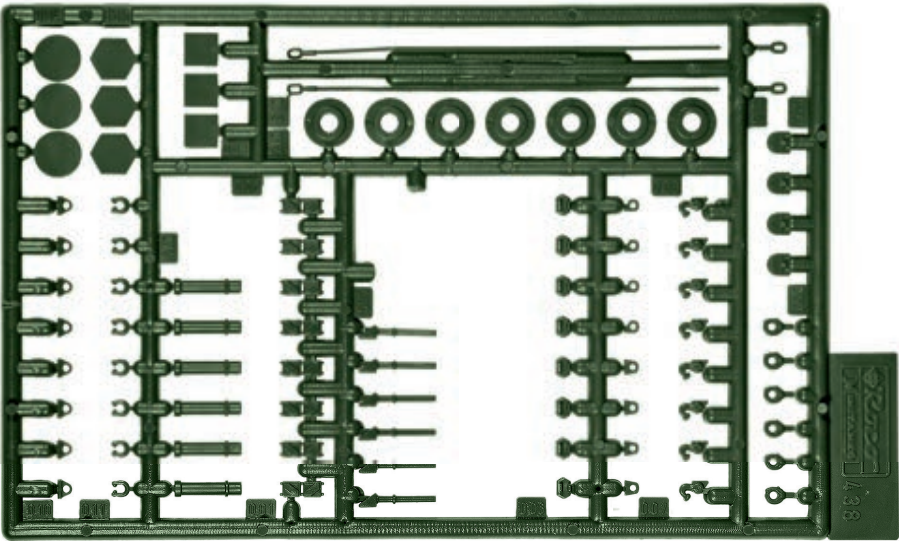

**ZUBEHÖRSET FÜR KETTENFAHRZEUGE
ACCESSORY BAG FOR TANKS**

05105

mit Laufrollen, Kennplatten und Schäkeln
with wheels, plates and shackles