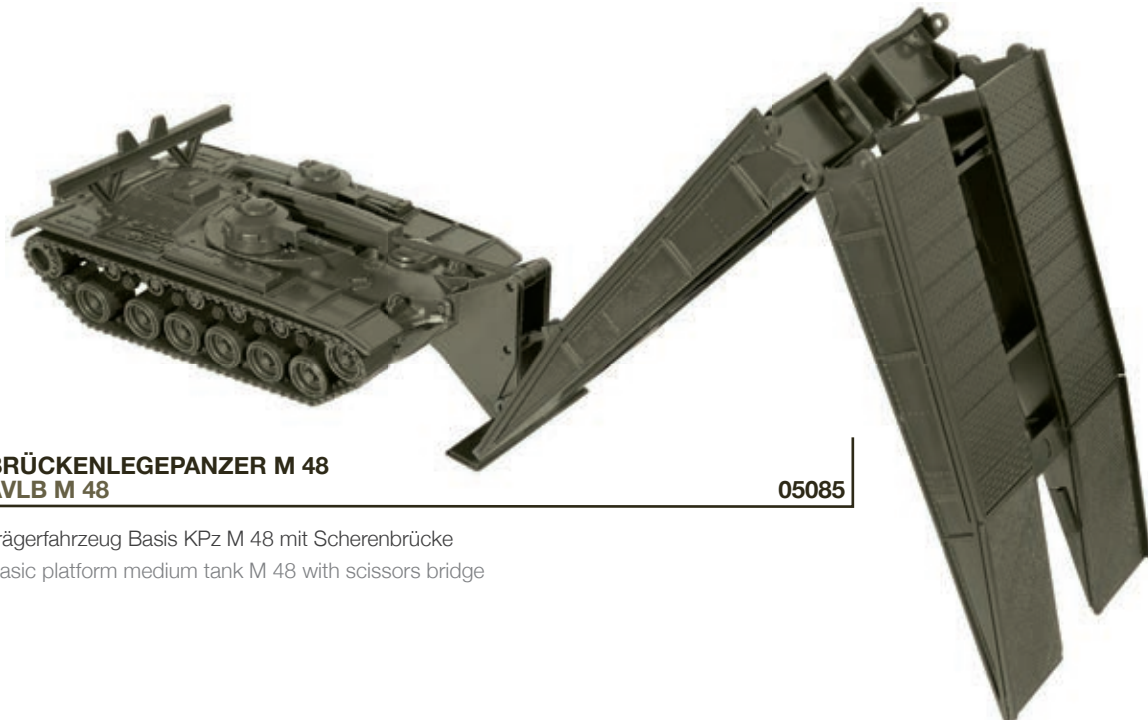

**M 1025 WO/W „HUMMER“ ODER M 1036 W/W TOW MISSILE CARRIER, BASISCHUTZ**  
**M 1025 WO/W „HUMMER“ OR M 1036 W/W TOW MISSILE CARRIER, BASIC ARMOR** **05043**

Gep. Ausführung mit Raketenabschussgerät, 1,25 t, (4x4)  
 Protected version with TOW, 1,25 t, (4x4)