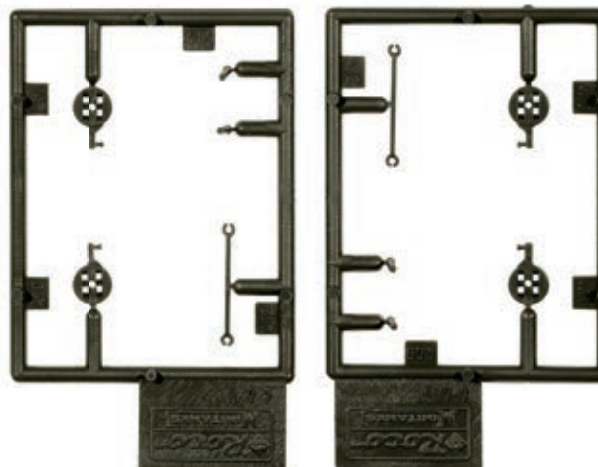

**ZUBEHÖR WARNLEUCHTEN  
WARNING LIGHTS**

00747

Zubehör-Warnleuchten in Orange und Blau  
Warning lights in orange and blue

**ARTILLERIE-MUNITION-SET**  
**ARTILLERY AMMUNITION SET**

05114

155 mm Geschosse und Hubwagen  
 155 mm projectile and low lift platform