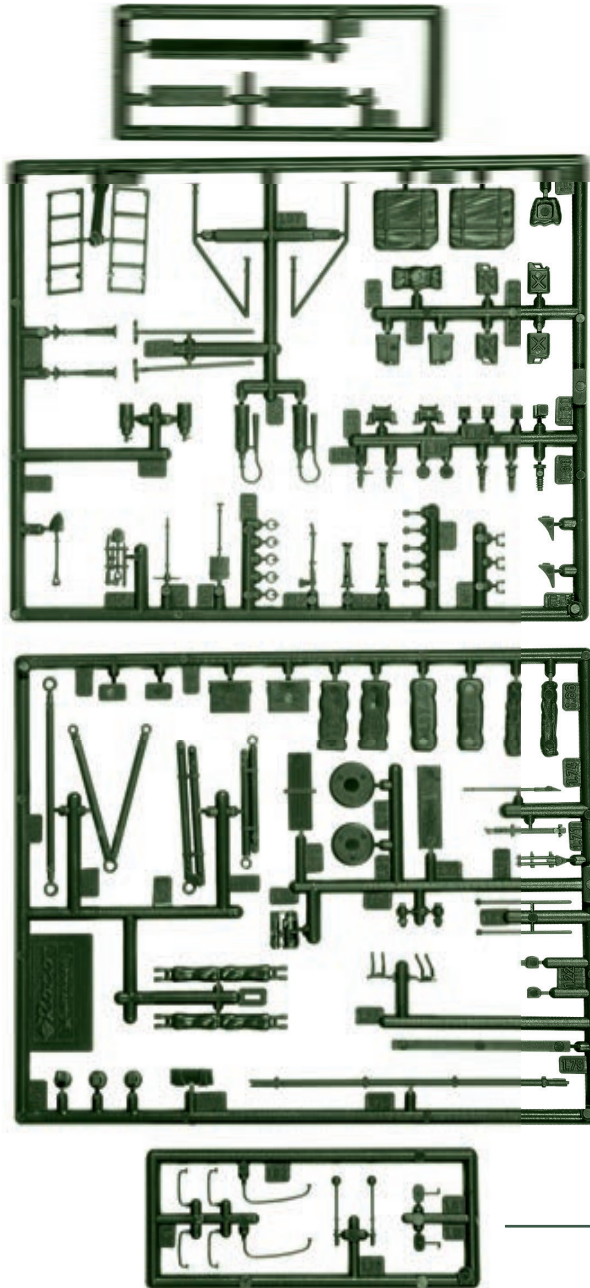

jeweils 20 Stk.
each with 20 pieces

ZUBEHÖRSATZ MINITANK „PLUS“
ACCESSORY KIT MINITANK „PLUS“ 00500

Dieses speziell zusammengestellte Zurüstset ermöglicht das Aufrüsten preisgünstiger Modelle zu echten Supermodellen. Bei neu erschienenen Modellen wird extra auf die Verwendbarkeit des MT „Plus“-Satzes hingewiesen. Aber auch ältere Modelle können mit MT „Plus“ ergänzt werden. Das Set enthält Teile für mehrere Modelle.

This selection of add-on parts makes it possible to convert basic vehicles into true super models. New models will be specially designed to be compatible with the MT „Plus“ set. This set can also be used with older vehicles and contains parts for several models.