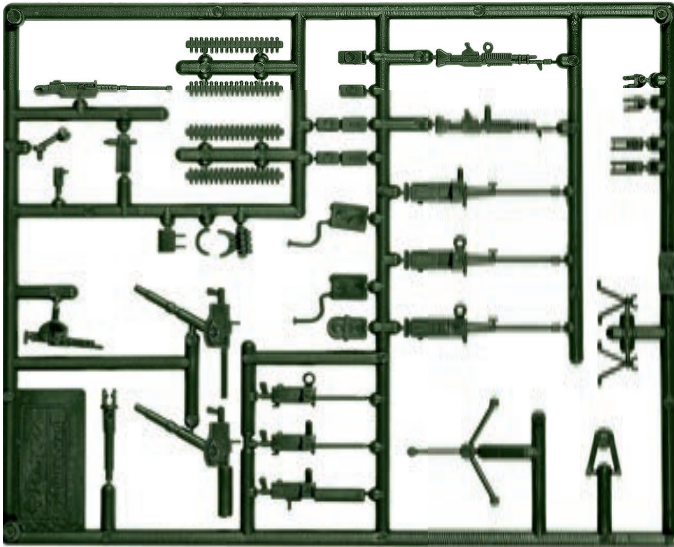

**MG-SET US
MACHINE GUN SET US**

00442

US MG für M1 Abrams und diverse Kal. 50 MG
US machine gun for M1 Abrams and diverse Cal. 50 machine guns