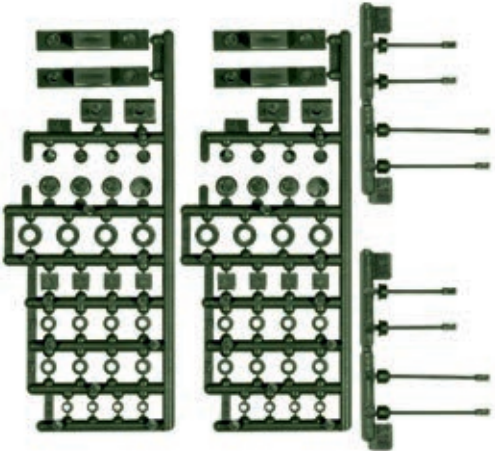

**ZUBEHÖRSET FÜR KETTENFAHRZEUGE  
ACCESSORY BAG FOR TANKS**

05105

mit Laufrollen, Kennplatten und Schäkeln  
with wheels, plates and shackles

**MG-SET US  
MACHINE GUN SET US**

00442

US MG für M1 Abrams und diverse Kal. 50 MG  
US machine gun for M1 Abrams and diverse Cal. 50 machine guns