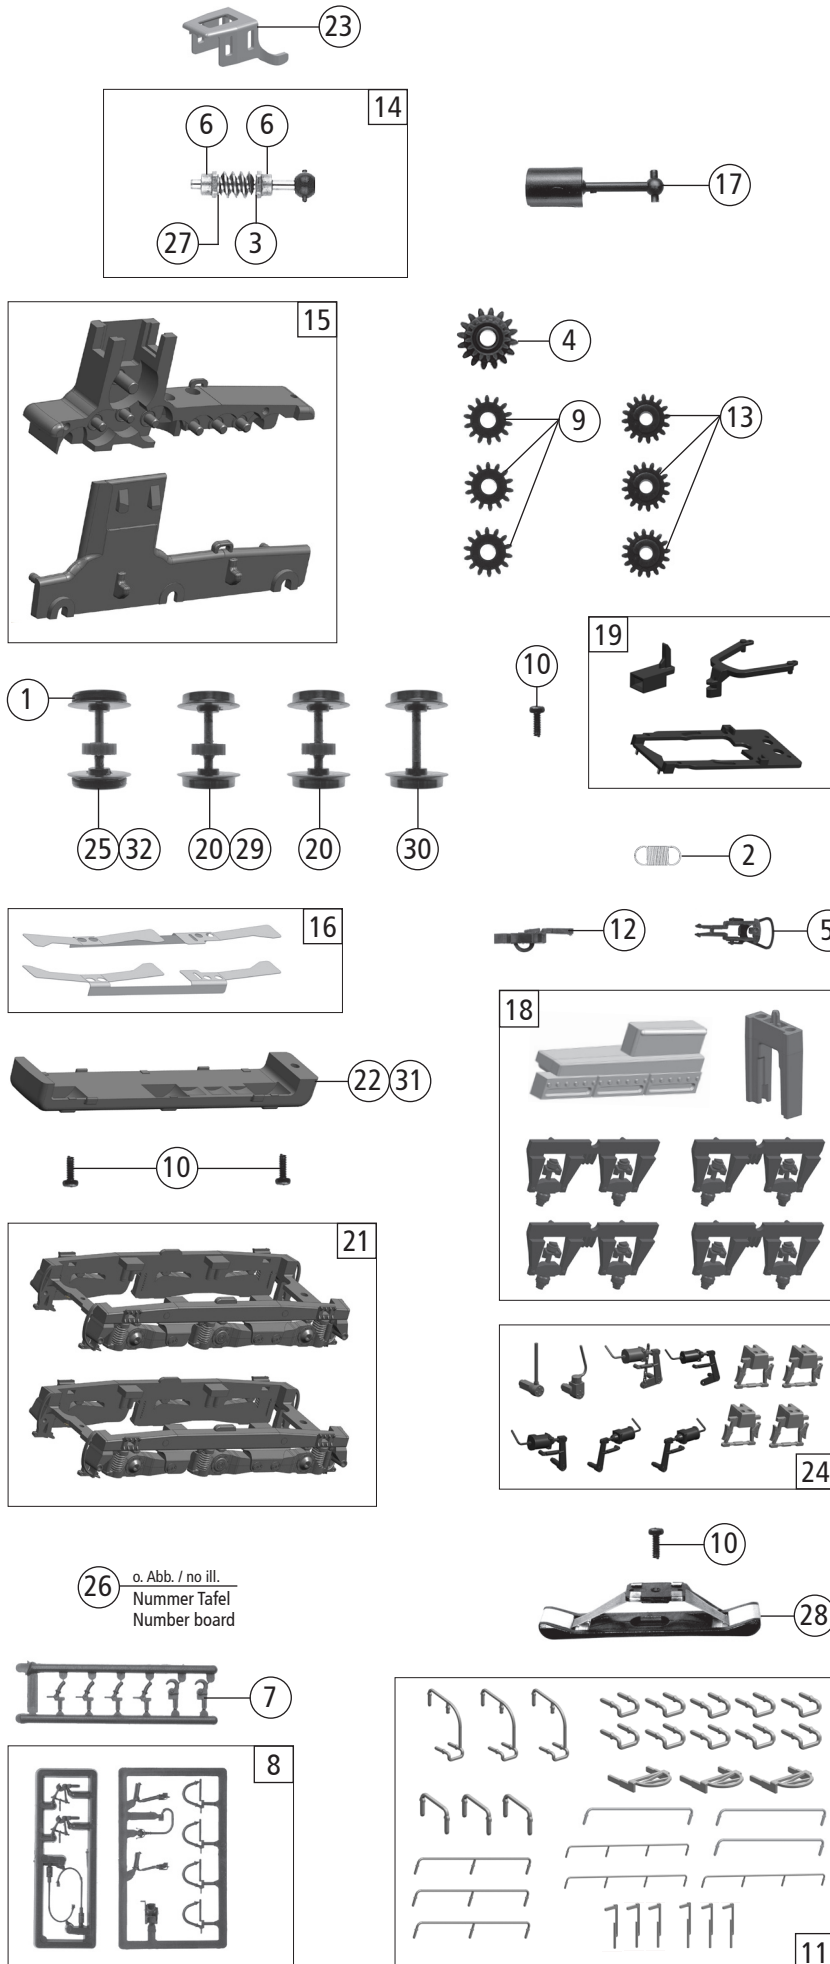

Änderungen in Konstruktion und Ausführung vorbehalten  
We reserve the right to change the construction and specification

Pos. Nr. Pos.no.	Beschreibung Description	Art.-Nr. Art.no.	Preisgruppe Price bracket
72781	CSD RH 669	=	
72782		=	🔊
78782		~	🔊
1	Hafringsatz 10Stk. 10,3-12,8mm Set with traction tyres 10pcs. 10,3-12,8mm	40069	--
2	Zugfeder - 2,5x5,8x0,15mm Spring - 2,5x5,8x0,15mm	86208	3
3	Beilagescheibe Washer disc	86108	3
4	Schneckenzahnrad doppelt Worm gear twice	86419	6
5	Standardkupplung Standard coupling	89246	6
6	Lager für Schneckenachse Bearing for wormaxle	89749	6
7	Attrappenrahm.klein/schwarz Push in part set small/black	107808	4
8	Zubehörrahmensatz Part set	108322	7
9	Zahnrad Z=14 Gear Z=14	111115	3
10	GF-Schraube M1,6x4 mm GF-Screw M1,6x4 mm	114850	3
11	Zurüstbeutel Bag with accessories	136313	31
12	Kurzkupplung - Vorentkupplung Short coupler	115550	6
13	Zahnrad Z=16 Gear Z=16	117617	3
14	Schneckensatz mit Kardankugel Worm set with cardan ball	136196	13
15	Getriebesatz 2tlg Gear bottom 2 parts set	136201	18
16	Radkontakt 1 und 2 Wheel contact 1 and 2	136204	10
17	Kardanwelle Cardan shaft	100260	4
18	Dämpfer, Federaufn. Damper, ...	136298	3
19	TS - Kinematik Part set - Kinematics	136300	5
20	Radsatz mit Zahnrad ohne Hafring Wheelset with gear without traction tire	136302	12
21	Drehgestell 1 und 2 Bogie 1 and 2	136303	8
22	Getriebeboden Gear bottom	136304	8
23	Schneckendeckel Worm cover	136306	4
24	TS - Fahrgestell Part set - chassis	136307	7
25	Radsatz m.2Hafring/mit Zahnrad Wheelset with 2 traction tires/with gear	136308	13
26	Nummer Tafel ohne Abb. Number board no ill.	136846	7
27	Anlaufscheibe 4x2,1x0,1 Washer 4x2,1x0,1	113942	3
<b>AC - Wechselstrom</b>			
28	Schleifer 46mm Slider 46mm	86031	14
29	Radsatz m.Zahnrad/ o.Hafring AC Wheelset with gear/ without traction tire AC	136847	12
30	Radsatz o.Hafring/ Zahnrad AC Wheelset without traction tire/gear AC	136848	11
31	Getriebeboden AC Gear bottom AC	136849	8
32	Radsatz m.Hafring/ Zahnr. AC Wheelset with traction tire/ gear AC	136850	13