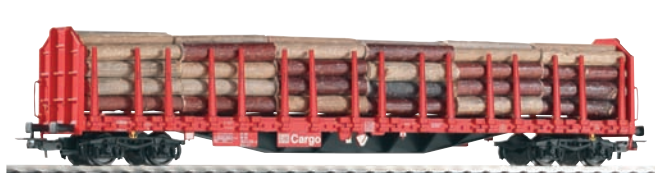

54339 Stammholztrpwg. Roos-t642 **61,99 €***
DB Cargo Ep. V, mit Echtholzladung
1↔ # 56061

II / 2015