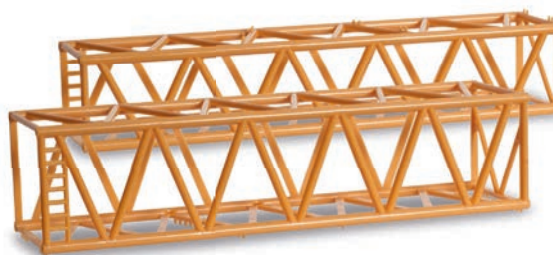

ca. 80 cm

Weitere Informationen zum Liebherr Raupenkran LR 1600/2 „Liebherr“ erhalten Sie in unserem anschaulichen Video!

299,00 €

303934 Liebherr Raupenkran LR 1600/2 / Liebherr crawler crane LR 1600/2 „Mammoet“ (NL)

299,00 €

076623 29,50 €
Gittermast L-Ausleger für Liebherr Raupenkran LR 1600/2 (2 Stück)
Grider mast parts L-boom for Liebherr crawler crane LR1600/2
(2 pieces) „Liebherr“