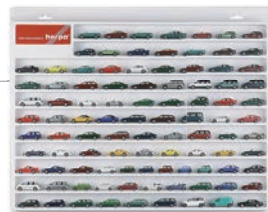

029223 PKW-Schaukasten, weiss / Car showcase, white 14,00 €