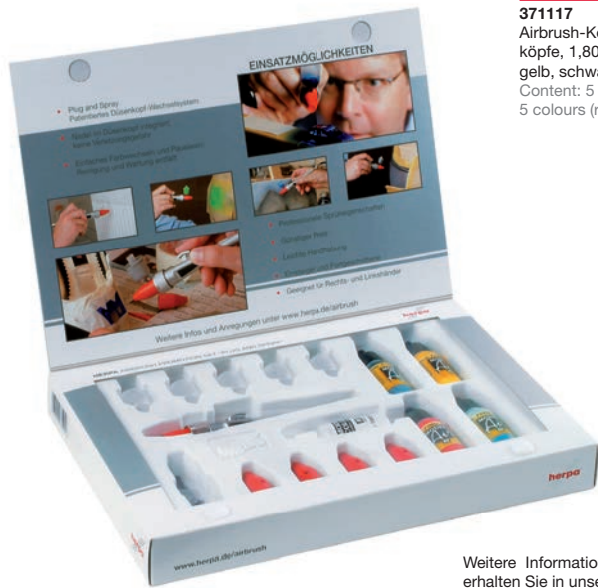

Testen Sie unsere Airbrushpistole und machen Sie Ihre Welt bunter!

Das patentierte, bedienungsfreundliche Düsenkopf-Wechsel-System garantiert höchsten Komfort, ohne zu klecksen. Der Schnellverschluss hilft innerhalb weniger Sekunden die komplette Farbeinheit auszutauschen. Aufwändige Reinigung und Wartung, wie bei herkömmlichen Systemen, kann komplett entfallen. Weitere Informationen unter www.herpa.de/airbrush

Test our airbrush gun and paint your world!

No matter what color — the patented, user-friendly nozzle-head exchange system ensures optimum comfort without blotting. The snap fitting makes exchanging the entire paint unit in seconds very easy. Elaborate cleaning and maintenance – commonly required with conventional systems – are not necessary. Further informations on www.herpa.de/airbrush

371117 59,95 €
Airbrush-Komplettsset Version 1, Inhalt: 5 Farbtrichter, 5 Düsenköpfe, 1,80 m Schlauch, Airbrush-Pistole, 5 Farben (rot, blau, gelb, schwarz, weiss) / Airbrush supplement-set version 1, Content: 5 paint pots, 5 color heads, 1,80 m hose, airbrush gun, 5 colours (red, blue, yellow, black, white)

Weitere Informationen zum Thema Airbrush erhalten Sie in unserem anschaulichen Video!