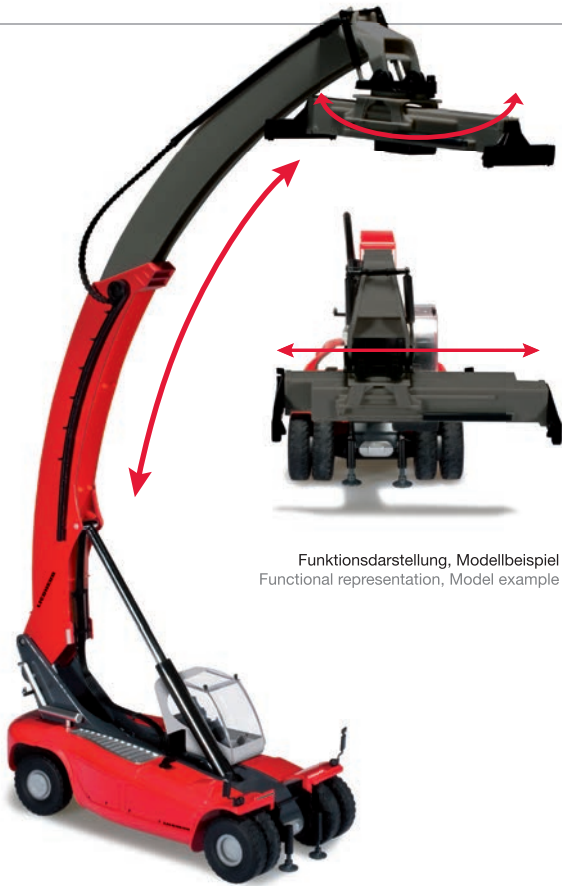

Funktionsdarstellung, Modellbeispiel
Functional representation, Model example